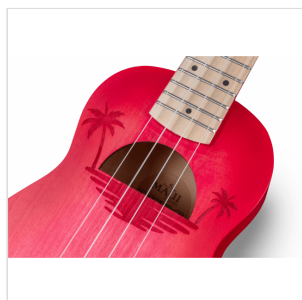

# UKULELE SOPRANO CON DISEGNO INTARSIATO E BORSA

Suondsation presenta MAUI ETCHED, ukulele soprano impreziositi da disegni intarsiati e dalla finitura satinata spazzolata a mano. Disponibile in 5 colorazioni che richiamano i colori dell'estate e della natura: Yellow, Orange, Green, Light Blue e Red. Borsa con logo inclusa.

### UN LOOK UNICO CON FINITURA SPAZZOLATA A MANO E DISEGNO INCISO SUL CORPO

Sono due le caratteristiche rendono immediatamente riconoscibili gli ukulele della serie MAUI ETCHED: l'elegante finitura satinata spazzolata a mano e l'incisione dell'originale decorazione sul corpo. Distinguiti alla grande con MAUI ETCHED!

## PORTALO OVUNQUE

Al mare, in campeggio, in montagna o ovunque tu decida di andare: proteggi il tuo MAUI ETCHED e portalo sempre con te con la borsa in nylon inclusa!

### CARATTERISTICHE PRINCIPALI

Ukuelele soprano con disegno intarsiato nel top

Corpo: linden

Tastiera: acero (12 tasti)

Diapason: 33cm

Meccaniche: Die cast

Ponte: hardwood

Corde: Aquila