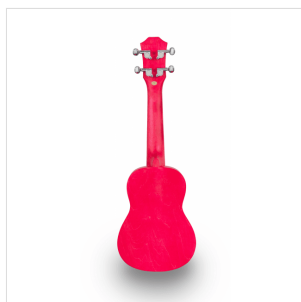

## ETCHED S-RD

# UKULELE SOPRANO CON DISEGNO INTARSIATO E BORSA

Suondsation presenta MAUI ETCHED, ukulele soprano impreziositi da disegni intarsiati e dalla finitura satinata spazzolata a mano. Disponibile in 5 colorazioni che richiamano i colori dell'estate e della natura: Yellow, Orange, Green, Light Blue e Red. Borsa con logo inclusa.

### UN LOOK UNICO CON FINITURA SPAZZOLATA A MANO E DISEGNO INCISO SUL CORPO

Sono due le caratteristiche rendono immediatamente riconoscibili gli ukulele della serie MAUI ETCHED: l'elegante finitura satinata spazzolata a mano e l'incisione dell'originale decorazione sul corpo. Distinguiti alla grande con MAUI ETCHED!

### CARATTERISTICHE PRINCIPALI

Ukuelele soprano con disegno intarsiato nel top

Corpo: linden

Tastiera: acero (12 tasti)

Diapason: 33cm

Meccaniche: Die cast

Ponte: hardwood

Corde: Aquila