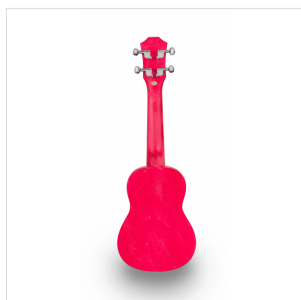

## ETCHED S-RD

# UKULELE SOPRANO CON DISEGNO INTARSIATO E BORSA

Suondsation presenta MAUI ETCHED, ukulele soprano impreziositi da disegni intarsiati e dalla finitura satinata spazzolata a mano. Disponibile in 5 colorazioni che richiamano i colori dell'estate e della natura: Yellow, Orange, Green, Light Blue e Red. Borsa con logo inclusa.

### UN LOOK UNICO CON FINITURA SPAZZOLATA A MANO E DISEGNO INCISO SUL CORPO

Sono due le caratteristiche rendono immediatamente riconoscibili gli ukulele della serie MAUI ETCHED: l'elegante finitura satinata spazzolata a mano e l'incisione dell'originale decorazione sul corpo. Distinguiti alla grande con MAUI ETCHED!

### CARATTERISTICHE PRINCIPALI

Ukuelele soprano con disegno intarsiato nel top

Corpo: linden

Tastiera: acero (12 tasti)

Diapason: 33cm

Meccaniche: Die cast

Ponte: hardwood

Corde: Aquila