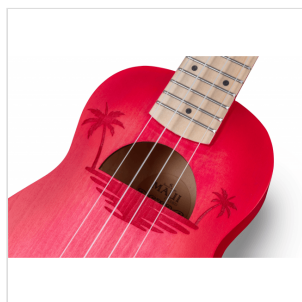

# UKULELE SOPRANO CON DISEGNO INTARSIATO E BORSA

Suondsation presenta MAUI ETCHED, ukulele soprano impreziositi da disegni intarsiati e dalla finitura satinata spazzolata a mano. Disponibile in 5 colorazioni che richiamano i colori dell'estate e della natura: Yellow, Orange, Green, Light Blue e Red. Borsa con logo inclusa.

### UN LOOK UNICO CON FINITURA SPAZZOLATA A MANO E DISEGNO INCISO SUL CORPO

Sono due le caratteristiche rendono immediatamente riconoscibili gli ukulele della serie MAUI ETCHED: l'elegante finitura satinata spazzolata a mano e l'incisione dell'originale decorazione sul corpo. Distinguiti alla grande con MAUI ETCHED!

## PORTALO OVUNQUE

Al mare, in campeggio, in montagna o ovunque tu decida di andare: proteggi il tuo MAUI ETCHED e portalo sempre con te con la borsa in nylon inclusa!

### CARATTERISTICHE PRINCIPALI

Ukuelele soprano con disegno intarsiato nel top

Corpo: linden

Tastiera: acero (12 tasti)

Diapason: 33cm

Meccaniche: Die cast

Ponte: hardwood

Corde: Aquila