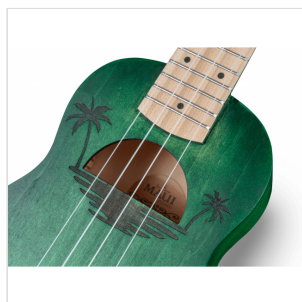

# UKULELE SOPRANO CON DISEGNO INTARSIATO E BORSA

Suondsation presenta MAUI ETCHED, ukulele soprano impreziositi da disegni intarsiati e dalla finitura satinata spazzolata a mano. Disponibile in 5 colorazioni che richiamano i colori dell'estate e della natura: Yellow, Orange, Green, Light Blue e Red. Borsa con logo inclusa.

### UN LOOK UNICO CON FINITURA SPAZZOLATA A MANO E DISEGNO INCISO SUL CORPO

Sono due le caratteristiche rendono immediatamente riconoscibili gli ukulele della serie MAUI ETCHED: l'elegante finitura satinata spazzolata a mano e l'incisione dell'originale decorazione sul corpo. Distinguiti alla grande con MAUI ETCHED!

## PORTALO OVUNQUE

Al mare, in campeggio, in montagna o ovunque tu decida di andare: proteggi il tuo MAUI ETCHED e portalo sempre con te con la borsa in nylon inclusa!

### CARATTERISTICHE PRINCIPALI

Ukuelele soprano con disegno intarsiato nel top

Corpo: linden

Tastiera: acero (12 tasti)

Diapason: 33cm

Meccaniche: Die cast

Ponte: hardwood

Corde: Aquila