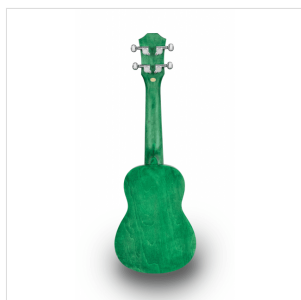

ETCHED S-GR

UKULELE SOPRANO CON DISEGNO INTARSIATO E BORSA

Suondsation presenta MAUI ETCHED, ukulele soprano impreziositi da disegni intarsiati e dalla finitura satinata spazzolata a mano. Disponibile in 5 colorazioni che richiamano i colori dell'estate e della natura: Yellow, Orange, Green, Light Blue e Red. Borsa con logo inclusa.

IN EVIDENZA

UN LOOK UNICO CON FINITURA SPAZZOLATA A MANO E DISEGNO INCISO SUL CORPO

Sono due le caratteristiche rendono immediatamente riconoscibili gli ukulele della serie MAUI ETCHED: l'elegante finitura satinata spazzolata a mano e l'incisione dell'originale decorazione sul corpo. Distinguiti alla grande con MAUI ETCHED!

DETTAGLI DEL PRODOTTO

CARATTERISTICHE PRINCIPALI

Ukuelele soprano con disegno intarsiato nel top

Corpo: linden

Tastiera: acero (12 tasti)

Diapason: 33cm

Meccaniche: Die cast

Ponte: hardwood

Corde: Aquila

Finitura : Green spazzolato a mano

Borsa: in dotazione