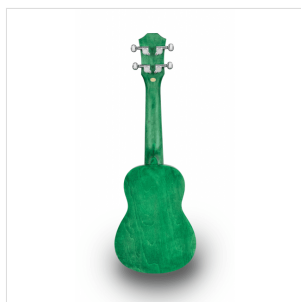

## ETCHED S-GR

# UKULELE SOPRANO CON DISEGNO INTARSIATO E BORSA

Suondsation presenta MAUI ETCHED, ukulele soprano impreziositi da disegni intarsiati e dalla finitura satinata spazzolata a mano. Disponibile in 5 colorazioni che richiamano i colori dell'estate e della natura: Yellow, Orange, Green, Light Blue e Red. Borsa con logo inclusa.

### UN LOOK UNICO CON FINITURA SPAZZOLATA A MANO E DISEGNO INCISO SUL CORPO

Sono due le caratteristiche rendono immediatamente riconoscibili gli ukulele della serie MAUI ETCHED: l'elegante finitura satinata spazzolata a mano e l'incisione dell'originale decorazione sul corpo. Distinguiti alla grande con MAUI ETCHED!

### CARATTERISTICHE PRINCIPALI

Ukuelele soprano con disegno intarsiato nel top

Corpo: linden

Tastiera: acero (12 tasti)

Diapason: 33cm

Meccaniche: Die cast

Ponte: hardwood

Corde: Aquila