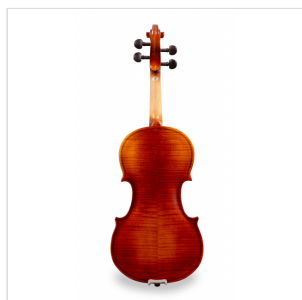

ORC-12

VIOLINO VIRTUOSO ORCHESTRA ORC-12 CON CASE E ARCHETTO

Virtuoso orchestra è un violino che offre il miglior rapporto qualità prezzo. Tavola armonica in abete laminato, fasce e fondo laminato in acero fiammato, pioli in ebano, capotasto in ebano, cordiera in fibra di carbonio

Il modello Virtuoso Orchestra offre timbro, caldo pieno e un attacco deciso. Il design è di tipo tradizionale con verniciatura dalle tonalità classiche. Costruito con ottimi materiali e corredato di case, colofonia e archetto. Ideale per lo studio avanzato.

DETTAGLI DEL PRODOTTO

CARATTERISTICHE PRINCIPALI

Tavola armonica in abete laminato

Fasce e fondo laminato con acero fiammato

Manico acero

Tastiera in acero tinto

Paint Binding

Nut in Ebano

Bischeri in ebano con occhio in madreperla

Cordiera in fibra di carbonio con accordatori

Mentoniera in acero verniciato nero

Archetto con crini naturali

Case preformato a goccia con tasca e tracolle