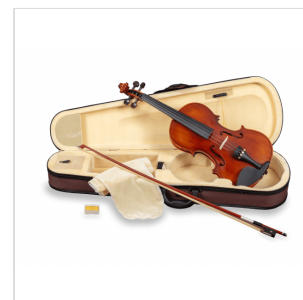

ORC-12

VIOLINO VIRTUOSO ORCHESTRA ORC-12 CON CASE E ARCHETTO

Virtuoso orchestra è un violino che offre il miglior rapporto qualità prezzo. Tavola armonica in abete laminato, fasce e fondo laminato in acero fiammato, pioli in ebano, capotasto in ebano, cordiera in fibra di carbonio

Il modello Virtuoso Orchestra offre timbro, caldo pieno e un attacco deciso. Il design è di tipo tradizionale con verniciatura dalle tonalità classiche. Costruito con ottimi materiali e corredato di case, colofonia e archetto. Ideale per lo studio avanzato.

DETTAGLI DEL PRODOTTO

CARATTERISTICHE PRINCIPALI

Tavola armonica in abete laminato

Fasce e fondo laminato con acero fiammato

Manico acero

Tastiera in acero tinto

Paint Binding

Nut in Ebano

Bischeri in ebano con occhio in madreperla

Cordiera in fibra di carbonio con accordatori

Mentoniera in acero verniciato nero

Archetto con crini naturali

Case preformato a goccia con tasca e tracolle