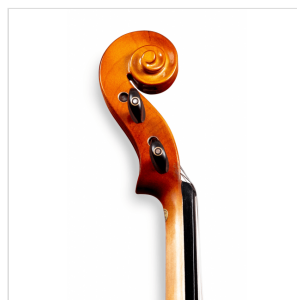

ORC-12

VIOLINO VIRTUOSO ORCHESTRA ORC-12 CON CASE E ARCHETTO

Virtuoso orchestra è un violino che offre il miglior rapporto qualità prezzo. Tavola armonica in abete laminato, fasce e fondo laminato in acero fiammato, pioli in ebano, capotasto in ebano, cordiera in fibra di carbonio

Il modello Virtuoso Orchestra offre timbro, caldo pieno e un attacco deciso. Il design è di tipo tradizionale con verniciatura dalle tonalità classiche. Costruito con ottimi materiali e corredato di case, colofonia e archetto. Ideale per lo studio avanzato.

DETTAGLI DEL PRODOTTO

CARATTERISTICHE PRINCIPALI

Tavola armonica in abete laminato

Fasce e fondo laminato con acero fiammato

Manico acero

Tastiera in acero tinto

Paint Binding

Nut in Ebano

Bischeri in ebano con occhio in madreperla

Cordiera in fibra di carbonio con accordatori

Mentoniera in acero verniciato nero

Archetto con crini naturali

Case preformato a goccia con tasca e tracolle