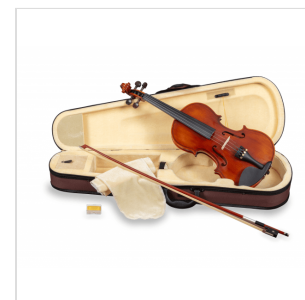

ORC-44

4/4 VIOLINO SERIE ORCHESTRA CON CASE E ARCHETTO

Virtuoso orchestra è un violino che offre il miglior rapporto qualità prezzo. Tavola armonica in abete laminato, fasce e fondo laminato in acero fiammato, pioli in ebano, capotasto in ebano, cordiera in fibra di carbonio

Il modello Virtuoso Orchestra offre timbro, caldo pieno e un attacco deciso. Il design è di tipo tradizionale con verniciatura dalle tonalità classiche. Costruito con ottimi materiali e corredato di case, colofonia e archetto. Ideale per lo studio avanzato.

DETTAGLI DEL PRODOTTO

CARATTERISTICHE PRINCIPALI

Tavola armonica in abete laminato

Fasce e fondo laminato con acero fiammato

Manico acero

Tastiera in acero verniciato nero

Paint Binding

Nut in Ebano

Bischeri in ebano con occhio in madreperla

Cordiera in fibra di carbonio con accordatori

Mentoniera in acero verniciato nero

Archetto con crini naturali

Case preformato a goccia con tasca e tracolle