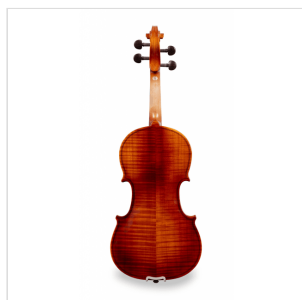

ORC-44

4/4 VIOLINO SERIE ORCHESTRA CON CASE E ARCHETTO

Virtuoso orchestra è un violino che offre il miglior rapporto qualità prezzo. Tavola armonica in abete laminato, fasce e fondo laminato in acero fiammato, pioli in ebano, capotasto in ebano, cordiera in fibra di carbonio

Il modello Virtuoso Orchestra offre timbro, caldo pieno e un attacco deciso. Il design è di tipo tradizionale con verniciatura dalle tonalità classiche. Costruito con ottimi materiali e corredato di case, colofonia e archetto. Ideale per lo studio avanzato.

DETTAGLI DEL PRODOTTO

CARATTERISTICHE PRINCIPALI

Tavola armonica in abete laminato

Fasce e fondo laminato con acero fiammato

Manico acero

Tastiera in acero verniciato nero

Paint Binding

Nut in Ebano