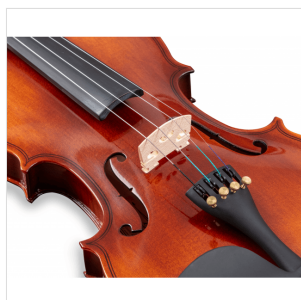

ORC-44

4/4 VIOLINO SERIE ORCHESTRA CON CASE E ARCHETTO

Virtuoso orchestra è un violino che offre il miglior rapporto qualità prezzo. Tavola armonica in abete laminato, fasce e fondo laminato in acero fiammato, pioli in ebano, capotasto in ebano, cordiera in fibra di carbonio

Il modello Virtuoso Orchestra offre timbro, caldo pieno e un attacco deciso. Il design è di tipo tradizionale con verniciatura dalle tonalità classiche. Costruito con ottimi materiali e corredato di case, colofonia e archetto. Ideale per lo studio avanzato.

DETTAGLI DEL PRODOTTO

CARATTERISTICHE PRINCIPALI

Tavola armonica in abete laminato

Fasce e fondo laminato con acero fiammato

Manico acero

Tastiera in acero verniciato nero

Paint Binding

Nut in Ebano

Bischeri in ebano con occhio in madreperla

Cordiera in fibra di carbonio con accordatori

Mentoniera in acero verniciato nero

Archetto con crini naturali

Case preformato a goccia con tasca e tracolle