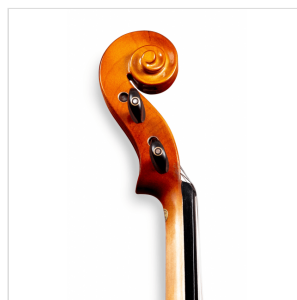

ORC-44

4/4 VIOLINO SERIE ORCHESTRA CON CASE E ARCHETTO

Virtuoso orchestra è un violino che offre il miglior rapporto qualità prezzo. Tavola armonica in abete laminato, fasce e fondo laminato in acero fiammato, pioli in ebano, capotasto in ebano, cordiera in fibra di carbonio

Il modello Virtuoso Orchestra offre timbro, caldo pieno e un attacco deciso. Il design è di tipo tradizionale con verniciatura dalle tonalità classiche. Costruito con ottimi materiali e corredato di case, colofonia e archetto. Ideale per lo studio avanzato.

DETTAGLI DEL PRODOTTO

CARATTERISTICHE PRINCIPALI

Tavola armonica in abete laminato

Fasce e fondo laminato con acero fiammato

Manico acero

Tastiera in acero verniciato nero

Paint Binding

Nut in Ebano

Bischeri in ebano con occhio in madreperla

Cordiera in fibra di carbonio con accordatori

Mentoniera in acero verniciato nero

Archetto con crini naturali

Case preformato a goccia con tasca e tracolle