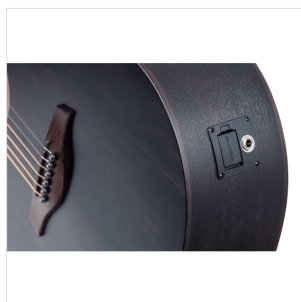

EDGE SOLID SDNCE-TBK

CHITARRA ACUSTICA DREADNOUGHT CUTAWAY AMPLIFICATA CON ARMREST

La chitarra EDGE SOLID rappresenta un upgrade estetico e funzionale della sorella minore EDGE ST: grazie al top in abete massello, l'utilizzo del palissandro su binding, armrest, tastiera e ponte, l'affidabilità e la bellezza delle meccaniche di qualità superiore, EDGE SOLID alza ulteriormente l'asticella di strumenti dall'eccezionale valore nel proprio segmento di mercato.

Disponibile in versione dreadnought e dreadnought cutaway con preamp Fishman GT-1. Entrambe le versioni con corde D'Addario EXP16 per darti ancora di più sin dal primo utilizzo.

IN EVIDENZA

TOP SOLIDO E PALISSANDRO: RISONANZA E PREGIO

EDGE SOLID vanta un **top in abete solido** per darti una risonanza maggiore e l'utilizzo del **palissandro** per dare pregio a tastiera, ponte, binding ed armrest.

DESIGN E COMFORT

EDGE SOLID è una chitarra bella da vedere e comoda da suonare: l'**armrest in palissandro** rappresenta un plus estetico e funzionale di assoluto valore in questa fascia di mercato.

QUALITY STRINGS BY D'ADDARIO

EDGE ST è equipaggiata con corde originali d'Addario EXP16
per darti il timbro vincente sin dal primo momento

ELEGANTE FINITURA OPEN PORE SATINATA

Curata finitura **open pore satinata** disponibile in 4 colorazioni:
Natural, Transparent Black, Brown Sunburst e Yellow Sunburst.