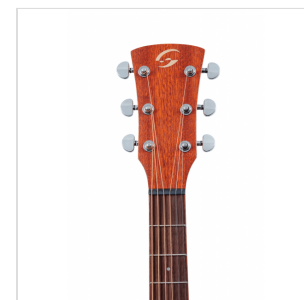

EDGE ST DNCE-YSB

CHITARRA ACUSTICA DREADNOUGHT AMPLIFICATA CON ARMREST IN MOGANO

Con la chitarra EDGE ST unisci suonabilità e qualità costruttiva a un plus estetico-funzionale solitamente presente in strumenti di fascia ben superiore: l'armrest.

EDGE ST, con armrest e binding in mogano, è disponibile in versione dreadnought e dreadnought cutaway con preamp Fishman GT-1. Entrambe le versioni sono equipaggiate con corde D'Addario EXP16 per darti ancora di più sin dal primo utilizzo.

IN EVIDENZA

LIUTERIA, MATERIALI E TIMBRO

Un eccezionale strumento per chi vuole andare a passo sicuro oltre l'entry level senza spendere una fortuna. La EDGE ST ha un corpo in **sapele** con top in **abete**, tastiera e ponte in **noce**, armrest e binding in **mogano**. Tutto reliazzato all'insegna dell'attenzione al particolare e della qualità costruttiva generale.

DESIGN E COMFORT

EDGE ST è una chitarra bella da vedere e comoda da suonare: l'armrest in mogano rappresenta un plus estetico e funzionale solitamente riservato a chitarre ben più costose.

FISHMAN GT-1 PREAMP ALLA BUCA