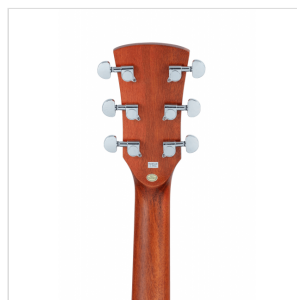

# CHITARRA ACUSTICA DREADNOUGHT AMPLIFICATA CON ARMREST IN MOGANO

Con la chitarra EDGE ST unisci suonabilità e qualità costruttiva a un plus estetico-funzionale solitamente presente in strumenti di fascia ben superiore: l'armrest.

EDGE ST, con armrest e binding in mogano, è disponibile in versione dreadnought e dreadnought cutaway con preamp Fishman GT-1. Entrambe le versioni sono equipaggiate con corde D'Addario EXP16 per darti ancora di più sin dal primo utilizzo.

### LIUTERIA, MATERIALI E TIMBRO

Un eccezionale strumento per chi vuole andare a passo sicuro oltre l'entry level senza spendere una fortuna. La EDGE ST ha un corpo in **sapele** con top in **abete**, tastiera e ponte in **noce**, armrest e binding in **mogano**. Tutto reliazzato all'insegna dell'attenzione al particolare e della qualità costruttiva generale.

### CARATTERISTICHE PRINCIPALI

Scala: 648 mm

Top: abete

Fondo e fasce: sapele

Manico: Okoume

Tastiera: noce

Ponte: noce

Binding: mogano