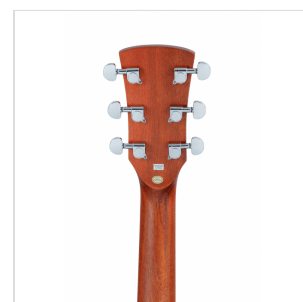

EDGE ST DNCE-BSB

CHITARRA ACUSTICA DREADNOUGHT AMPLIFICATA CON ARMREST IN MOGANO

Con la chitarra EDGE ST unisci suonabilità e qualità costruttiva a un plus estetico-funzionale solitamente presente in strumenti di fascia ben superiore: l'armrest.

EDGE ST, con armrest e binding in mogano, è disponibile in versione dreadnought e dreadnought cutaway con preamp Fishman GT-1. Entrambe le versioni sono equipaggiate con corde D'Addario EXP16 per darti ancora di più sin dal primo utilizzo.

IN EVIDENZA

LIUTERIA, MATERIALI E TIMBRO

Un eccezionale strumento per chi vuole andare a passo sicuro oltre l'entry level senza spendere una fortuna. La EDGE ST ha un corpo in **sapele** con top in **abete**, tastiera e ponte in **noce**, armrest e binding in **mogano**. Tutto reliazzato all'insegna dell'attenzione al particolare e della qualità costruttiva generale.

DESIGN E COMFORT

EDGE ST è una chitarra bella da vedere e comoda da suonare: l'armrest in mogano rappresenta un plus estetico e funzionale solitamente riservato a chitarre ben più costose.

FISHMAN GT-1 PREAMP ALLA BUCA