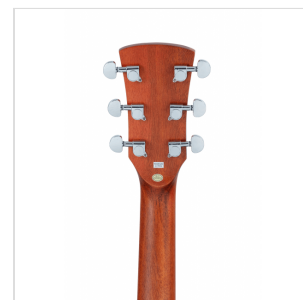

EDGE ST DNCE-BSB

CHITARRA ACUSTICA DREADNOUGHT AMPLIFICATA CON ARMREST IN MOGANO

Con la chitarra EDGE ST unisci suonabilità e qualità costruttiva a un plus estetico-funzionale solitamente presente in strumenti di fascia ben superiore: l'armrest.

EDGE ST, con armrest e binding in mogano, è disponibile in versione dreadnought e dreadnought cutaway con preamp Fishman GT-1. Entrambe le versioni sono equipaggiate con corde D'Addario EXP16 per darti ancora di più sin dal primo utilizzo.

IN EVIDENZA

LIUTERIA, MATERIALI E TIMBRO

Un eccezionale strumento per chi vuole andare a passo sicuro oltre l'entry level senza spendere una fortuna. La EDGE ST ha un corpo in **sapele** con top in **abete**, tastiera e ponte in **noce**, armrest e binding in **mogano**. Tutto reliazzato all'insegna dell'attenzione al particolare e della qualità costruttiva generale.

Radius: 16"

Nut: 43 mm

Profilo manico: C

Spessore cassa: 100-120 mm

Meccaniche: diecast cromate

Equipaggiata con corde D'Addario EXP16

Preamp: Fishman GT-1

Finitura: open pore Brown Sunburst satinata