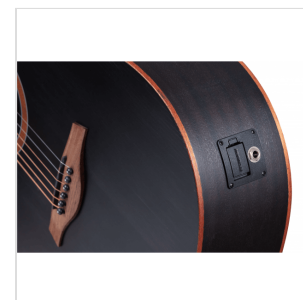

EDGE ST DNCE-TBK

CHITARRA ACUSTICA DREADNOUGHT AMPLIFICATA CON ARMREST IN MOGANO

Con la chitarra EDGE ST unisci suonabilità e qualità costruttiva a un plus estetico-funzionale solitamente presente in strumenti di fascia ben superiore: l'armrest.

EDGE ST, con armrest e binding in mogano, è disponibile in versione dreadnought e dreadnought cutaway con preamp Fishman GT-1. Entrambe le versioni sono equipaggiate con corde D'Addario EXP16 per darti ancora di più sin dal primo utilizzo.

IN EVIDENZA

LIUTERIA, MATERIALI E TIMBRO

Un eccezionale strumento per chi vuole andare a passo sicuro oltre l'entry level senza spendere una fortuna. La EDGE ST ha un corpo in **sapele** con top in **abete**, tastiera e ponte in **noce**, armrest e binding in **mogano**. Tutto reliazzato all'insegna dell'attenzione al particolare e della qualità costruttiva generale.

DESIGN E COMFORT

EDGE ST è una chitarra bella da vedere e comoda da suonare: l'armrest in mogano rappresenta un plus estetico e funzionale solitamente riservato a chitarre ben più costose.

FISHMAN GT-1 PREAMP ALLA BUCA