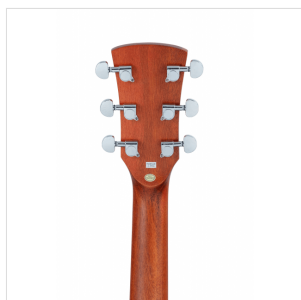

EDGE ST DNCE-TBK

CHITARRA ACUSTICA DREADNOUGHT AMPLIFICATA CON ARMREST IN MOGANO

Con la chitarra EDGE ST unisci suonabilità e qualità costruttiva a un plus estetico-funzionale solitamente presente in strumenti di fascia ben superiore: l'armrest.

EDGE ST, con armrest e binding in mogano, è disponibile in versione dreadnought e dreadnought cutaway con preamp Fishman GT-1. Entrambe le versioni sono equipaggiate con corde D'Addario EXP16 per darti ancora di più sin dal primo utilizzo.

IN EVIDENZA

LIUTERIA, MATERIALI E TIMBRO

Un eccezionale strumento per chi vuole andare a passo sicuro oltre l'entry level senza spendere una fortuna. La EDGE ST ha un corpo in **sapele** con top in **abete**, tastiera e ponte in **noce**, armrest e binding in **mogano**. Tutto reliazzato all'insegna dell'attenzione al particolare e della qualità costruttiva generale.

DESIGN E COMFORT

EDGE ST è una chitarra bella da vedere e comoda da suonare: l'armrest in mogano rappresenta un plus estetico e funzionale solitamente riservato a chitarre ben più costose.

FISHMAN GT-1 PREAMP ALLA BUCA