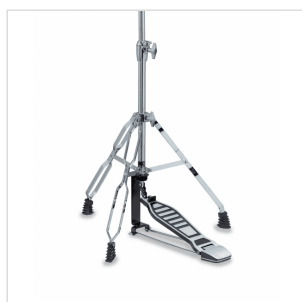

CHS-300 ASTA PIATTI HI-HAT

La **serie 300** è stata creata per chi ha bisogno di hardware a un prezzo accessibile senza sacrificare la qualità. Soundsation ha pensato ai batteristi principianti che studiano e suonano a casa o in sala prove, offrendo questa serie a un costo contenuto ma costruita sugli stessi principi della serie professionale.

La **CHS-300** è dotata di gambe double-braced per garantire la massima stabilità, un robusto pedale a catena e un meccanismo preciso per l'apertura e la chiusura dell'Hi-Hat.

DETTAGLI DEL PRODOTTO

CARATTERISTICHE PRINCIPALI

Asta per Hi-Hat

Gambe double braced

Robusto pedale a catena

Meccanismo preciso per l'apertura e la chiusura dell'Hi-Hat.

SPECIFICHE

Altezza (Min-Max)	77 - 87 cm
--------------------------	------------

Peso	2,4 Kg
-------------	--------