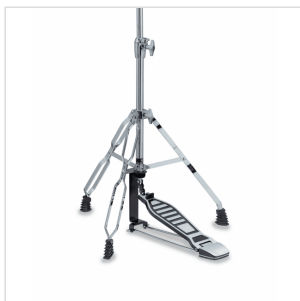

La **CHS-300** è dotata di gambe double-braced per garantire la massima stabilità, un robusto pedale a catena e un meccanismo preciso per l'apertura e la chiusura dell'Hi-Hat.

### CARATTERISTICHE PRINCIPALI

Asta per Hi-Hat

Gambe double braced

Robusto pedale a catena

Meccanismo preciso per l'apertura e la chiusura dell'Hi-Hat.

### SPECIFICHE

<b>Altezza (Min-Max)</b>	77 - 87 cm
--------------------------	------------

<b>Peso</b>	2,4 Kg
-------------	--------