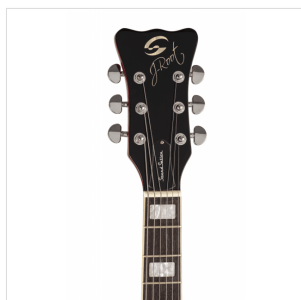

## JAZZ-ROOT P CSB

# CHITARRA SEMIACUSTICA DOUBLE CUTAWAY CON SINGLE COIL

Con la serie **JAZZ ROOT**, Soundsation ci riporta alle sonorità e al feeling delle chitarre **semi-hollow body** che hanno scritto alcune tra le migliori pagine della storia della musica. Liuteria di qualità, componenti di livello **made in Korea** e set-up accurato per chitarre in grado di soddisfare anche il chitarrista più avanzato.

Disponibile in due versioni: **JAZZ ROOT H** in acero con **humbucker** e **JAZZ ROOT P** in sapele con **single coil**.

### CARATTERISTICHE PRINCIPALI

Spessore cassa: 45 mm

Corpo: sapele

Binding top: ABS avorio

Manico: sapele set-in

Forma manico: C-Rounded

Truss rod: 2 vie

Capotasto: 42 mm in osso