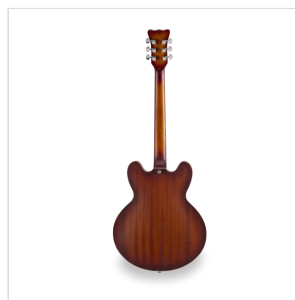

## JAZZ-ROOT P TBW

# CHITARRA SEMIACUSTICA DOUBLE CUTAWAY CON SINGLE COIL

Con la serie **JAZZ ROOT**, Soundsation ci riporta alle sonorità e al feeling delle chitarre **semi-hollow body** che hanno scritto alcune tra le migliori pagine della storia della musica. Liuteria di qualità, componenti di livello **made in Korea** e set-up accurato per chitarre in grado di soddisfare anche il chitarrista più avanzato.

Disponibile in due versioni: **JAZZ ROOT H** in acero con **humbucker** e **JAZZ ROOT P** in sapele con **single coil**.

### CARATTERISTICHE PRINCIPALI

Spessore cassa: 45 mm

Corpo: sapele

Binding top: ABS avorio

Manico: sapele set-in

Forma manico: C-Rounded

Truss rod: 2 vie

Capotasto: 42 mm in osso