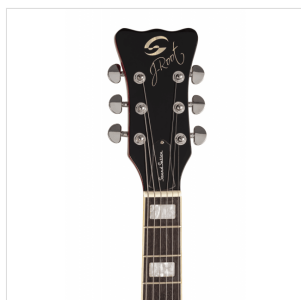

## JAZZ-ROOT P TBW

# CHITARRA SEMIACUSTICA DOUBLE CUTAWAY CON SINGLE COIL

Con la serie **JAZZ ROOT**, Soundsation ci riporta alle sonorità e al feeling delle chitarre **semi-hollow body** che hanno scritto alcune tra le migliori pagine della storia della musica. Liuteria di qualità, componenti di livello **made in Korea** e set-up accurato per chitarre in grado di soddisfare anche il chitarrista più avanzato.

Disponibile in due versioni: **JAZZ ROOT H** in acero con **humbucker** e **JAZZ ROOT P** in sapele con **single coil**.

### CARATTERISTICHE PRINCIPALI

Spessore cassa: 45 mm

Corpo: sapele

Binding top: ABS avorio

Manico: sapele set-in

Forma manico: C-Rounded

Truss rod: 2 vie

Capotasto: 42 mm in osso