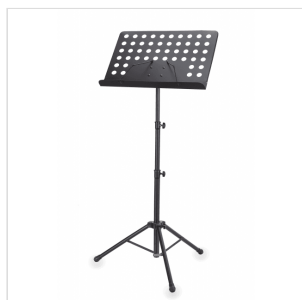

BUNDLE-OMS430

BUNDLE LEGGIO PIEGHEVOLE ORCHESTRA OMS-430NB + BORSA

Bundle composto da leggio pieghevole modello Orchestra OMS-430NB + borsa dedicata. Il leggio ha tavola in metallo forata dotata di meccanismo veloce di rimozione/inserimento. Perfetto per scuole e orchestre.

DETTAGLI DEL PRODOTTO

CARATTERISTICHE PRINCIPALI

Ampia tavola forata in metallo

Meccanismo veloce di inserimento/rimozione tavola

Alette ferma fogli

Costruzione interamente in metallo

Giunture di regolazione in alluminio

Base tripode con giuntura in Nylon

Include borsa MSB-10

SPECIFICHE

Altezza (min-max)	50 - 140 cm
Dimensioni tavola (LxA)	48 x 34,5 cm
Diametro tubolari	19-22-26 mm
	Finitura verniciato nero
Peso leggìo	1,9 Kg
Dimensioni borsa	65x37 cm
Materiale borsa	Nylon 420D