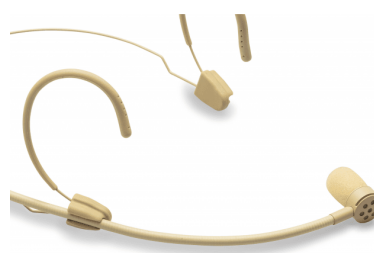

La risposta in frequenza e la ottima **attenuazione dei plosivi**, permettono di ottenere un timbro caldo e frizzante sulle alte frequenze, senza esagerare con enfattizzazioni poco naturali.

1/8" TRS Mini-Jack with locking connector (Sennheiser®)

MONTAGGIO DEL MICROFONO A SINISTRA O DESTRA

Il braccetto flessibile con la capsula microfonica può essere facilmente montato sia sul lato sinistro che destro dell'archetto per adattarsi meglio a eventuali esigenze sceniche o alle preferenze dell'utente.

Modello cardioide per ripresa vocale accurata e rumore minimo ambientale

Materiale selezionato impermeabile per la massima durata in qualsiasi applicazione

Braccetto e cavo del microfono facilmente fissabili sull'archetto

Archetto con poggia-orecchi rivestiti in gomma speciale per una perfetta aderenza

Posizionamento del microfono a sinistra o destra in base alle preferenze dell'utente

Disponibile in Nero o Beige

Connettore Mini-jack 1.8" TRS con ghiera (tipo Sennheiser®)