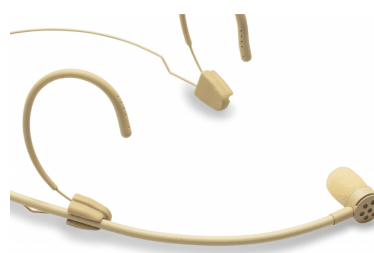

La risposta in frequenza e la ottima **attenuazione dei plosivi**, permettono di ottenere un timbro caldo e frizzante sulle alte frequenze, senza esagerare con enfatizzazioni poco naturali.

1/8" TRS Mini-Jack with locking connector (Sennheiser®)

MONTAGGIO DEL MICROFONO A SINISTRA O DESTRA

Il braccetto flessibile con la capsula microfonica può essere facilmente montato sia sul lato sinistro che destro dell'archetto per adattarsi meglio a eventuali esigenze sceniche o alle preferenze dell'utente.

Modello cardioide per ripresa vocale accurata e rumore minimo ambientale

Materiale selezionato impermeabile per la massima durata in qualsiasi applicazione

Braccetto e cavo del microfono facilmente fissabili sull'archetto

Archetto con poggia-orecchi rivestiti in gomma speciale per una perfetta aderenza

Posizionamento del microfono a sinistra o destra in base alle preferenze dell'utente

Disponibile in Nero o Beige

Connettore Mini-jack 1.8" TRS con ghiera (tipo Sennheiser®)