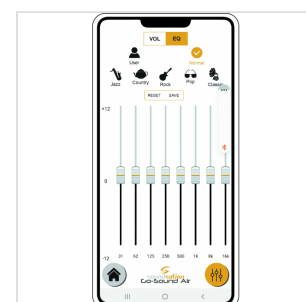

## GO-SOUND 8AIR

# SISTEMA PA DA 8" A BATTERIA CON MP3, BT, MIC VHF E APP GO-SOUND AIR DI CONTROLLO

Soundsation Go-Sound fa un altro passo avanti e diventa Go-Sound Air. Mantenendo tutte le funzionalità della precedente serie Go-Sound AMW (alimentazione a batteria o corrente, radiomicrofono VHF, Player con USB/SD-card/BT, Ingressi Mic/Line, EQ a 2-Bande, ecc.), è ora possibile controllare il lettore multimediale e l'ingresso stereo Aux tramite la nuova app "Go-Sound Air" per dispositivi Android® e iOS® (scaricalo da Google Play® o AppStore®).

Non è mai stato così facile suonare e controllare le tue playlist preferite dal tuo telefono cellulare o tablet: collega il diffusore all'app tramite connessione BT e il gioco è fatto.

Così come per la precedente serie AMW, la batteria dura da 5 ore (volume massimo e carica completa). L'amplificazione è in Classe-D da 250W di picco (con alimentazione a corrente). Il cabinet è in polipropilene robusto e leggero con griglia metallica, foro per stativo da 36mm e spugna acustica per proteggere il woofer e conferire un look piacevole.