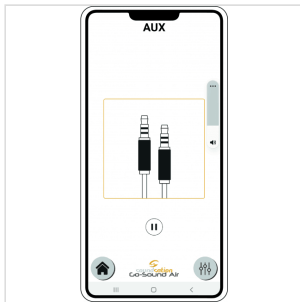

Non è mai stato così facile suonare e controllare le tue playlist preferite dal tuo telefono cellulare o tablet: collega il diffusore all'app tramite connessione BT e il gioco è fatto.

Così come per la precedente serie AMW, la batteria dura da 5 ore (volume massimo e carica completa). L'amplificazione è in Classe-D da 250W di picco (con alimentazione a corrente). Il cabinet è in polipropilene robusto e leggero con griglia metallica, foro per stativo da 36mm e spugna acustica per proteggere il woofer e conferire un look piacevole.