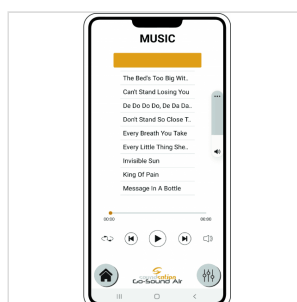

# SISTEMA PA DA 8" A BATTERIA CON MP3, BT, MIC VHF E APP GO-SOUND AIR DI CONTROLLO

Soundsation Go-Sound fa un altro passo avanti e diventa Go-Sound Air. Mantenendo tutte le funzionalità della precedente serie Go-Sound AMW (alimentazione a batteria o corrente, radiomicrofono VHF, Player con USB/SD-card/BT, Ingressi Mic/Line, EQ a 2-Bande, ecc.), è ora possibile controllare il lettore multimediale e l'ingresso stereo Aux tramite la nuova app "Go-Sound Air" per dispositivi Android® e iOS® (scaricalo da Google Play® o AppStore®).

Non è mai stato così facile suonare e controllare le tue playlist preferite dal tuo telefono cellulare o tablet: collega il diffusore all'app tramite connessione BT e il gioco è fatto.

Così come per la precedente serie AMW, la batteria dura da 5 ore (volume massimo e carica completa). L'amplificazione è in Classe-D da 250W di picco (con alimentazione a corrente). Il cabinet è in polipropilene robusto e leggero con griglia metallica, foro per stativo da 36mm e spugna acustica per proteggere il woofer e conferire un look piacevole.