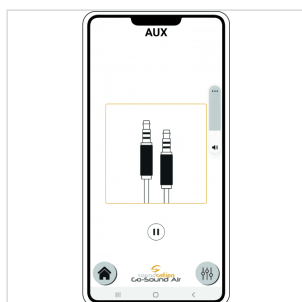

# SISTEMA PA DA 8" A BATTERIA CON MP3, BT, MIC VHF E APP GO-SOUND AIR DI CONTROLLO

Soundsation Go-Sound fa un altro passo avanti e diventa Go-Sound Air. Mantenendo tutte le funzionalità della precedente serie Go-Sound AMW (alimentazione a batteria o corrente, radiomicrofono VHF, Player con USB/SD-card/BT, Ingressi Mic/Line, EQ a 2-Bande, ecc.), è ora possibile controllare il lettore multimediale e l'ingresso stereo Aux tramite la nuova app "Go-Sound Air" per dispositivi Android® e iOS® (scaricalo da Google Play® o AppStore®).

Non è mai stato così facile suonare e controllare le tue playlist preferite dal tuo telefono cellulare o tablet: collega il diffusore all'app tramite connessione BT e il gioco è fatto.

Così come per la precedente serie AMW, la batteria dura da 5 ore (volume massimo e carica completa). L'amplificazione è in Classe-D da 250W di picco (con alimentazione a corrente). Il cabinet è in polipropilene robusto e leggero con griglia metallica, foro per stativo da 36mm e spugna acustica per proteggere il woofer e conferire un look piacevole.