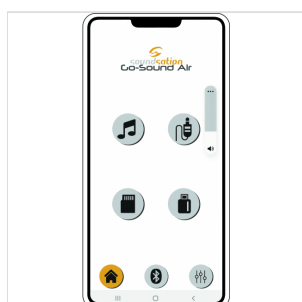

## GO-SOUND 8AIR

# SISTEMA PA DA 8" A BATTERIA CON MP3, BT, MIC VHF E APP GO-SOUND AIR DI CONTROLLO

Soundsation Go-Sound fa un altro passo avanti e diventa Go-Sound Air. Mantenendo tutte le funzionalità della precedente serie Go-Sound AMW (alimentazione a batteria o corrente, radiomicrofono VHF, Player con USB/SD-card/BT, Ingressi Mic/Line, EQ a 2-Bande, ecc.), è ora possibile controllare il lettore multimediale e l'ingresso stereo Aux tramite la nuova app "Go-Sound Air" per dispositivi Android® e iOS® (scaricalo da Google Play® o AppStore®).

Non è mai stato così facile suonare e controllare le tue playlist preferite dal tuo telefono cellulare o tablet: collega il diffusore all'app tramite connessione BT e il gioco è fatto.

Così come per la precedente serie AMW, la batteria dura da 5 ore (volume massimo e carica completa). L'amplificazione è in Classe-D da 250W di picco (con alimentazione a corrente). Il cabinet è in polipropilene robusto e leggero con griglia metallica, foro per stativo da 36mm e spugna acustica per proteggere il woofer e conferire un look piacevole.

Woofer da 8" e Driver a Compressione da 1"

Lettore MP3 con USB, SD Card e BT

App di controllo Go-Sound Air per dispositivi Android® e iOS®

Radiomicrofono a mano VHF

Ingressi Mic/Line

EQ Grafico a 2-Bande

Batteria Ricaricabile al Litio con autonomia fino a 5 ore