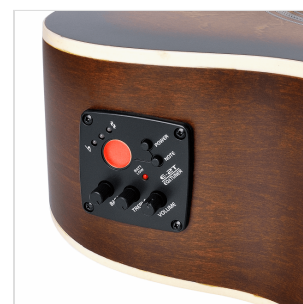

SAGUARO-HW-CE BW

CHITARRA ACUSTICA CUTAWAY AMPLIFICATA CON FINITURA HAND WIPIED

Le chitarre acustiche della serie Saguario coniugano suonabilità e qualità costruttiva con un look assolutamente unico, grazie alla finitura hand wiped ottenuta tramite una particolare lavorazione a mano. Il preamp E2-T con tuner integrato uscita bilanciata/sbilanciata permette un utilizzo flessibile sia dal vivo che in studio.

DETTAGLI DEL PRODOTTO

CARATTERISTICHE PRINCIPALI

Forma: mini jumbo cutaway

Top, fondo e fasce: linden

Tastiera: eco-rosewood (conforme normativa CITES)

Paletta con logo inciso

Lunghezza totale: 101cm (40")

Profondità cassa: 9.8cm

Meccaniche diecast cromate

Preamp: E2-T con tuner e doppia uscita bilanciata/sbilanciata

Finitura speciale hand wiped, ogni modello è differente dagli altri

Colore: hand wiped brown