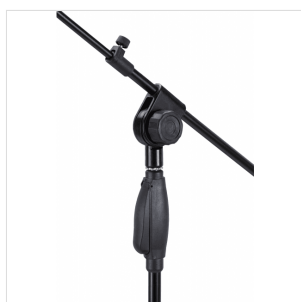

ONE HAND-300-BK

ASTA MICROFONICA A GIRAFFA CON SISTEMA ONE HAND E BASE TRIPODE

Asta a giraffa per microfono con tripode pieghevole che permette grazie al nuovo sistema ONE HAND di aggiustare l'altezza del microfono con una sola mano, senza bisogno di stringere o avvitare alcunché con l'altra.

DETTAGLI DEL PRODOTTO

CARATTERISTICHE PRINCIPALI

Sistema ONE HAND per aggiustare l'altezza con una sola mano

Tripode pieghevelo ad alta stabilità

Asta in metallo a giraffa

Finitura: Matte Black

SPECIFICHE

Altezza	110-180 cm
----------------	------------