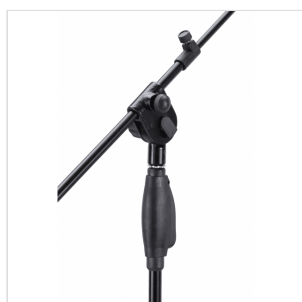

ONE HAND-300-BK

ASTA MICROFONICA A GIRAFFA CON SISTEMA ONE HAND E BASE TRIPODE

Asta a giraffa per microfono con tripode pieghevole che permette grazie al nuovo sistema ONE HAND di aggiustare l'altezza del microfono con una sola mano, senza bisogno di stringere o avvitare alcunché con l'altra.

DETTAGLI DEL PRODOTTO

CARATTERISTICHE PRINCIPALI

Sistema ONE HAND per aggiustare l'altezza con una sola mano

Tripode pieghevelo ad alta stabilità

Asta in metallo a giraffa

Finitura: Matte Black

SPECIFICHE

Altezza	110-180 cm
----------------	------------