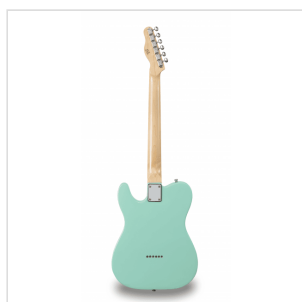

## TWANGER-VINTAGE PRO-M SFG CHITARRA ELETTRICA CUTAWAY CON 1 SINGLE COIL E 1 LIPSTICK PICKUP (EQUIPPED BY WILKINSON®)

TWANGER VINTAGE PRO è una serie concepita per restituirti tutto il feeling e il sound che cerchi quando si parla di vero 'twang'. Corpo in ontano, ponte/pick up originali Wilkinson® e meccaniche di alta qualità made in Taiwan rendono la TWANGER VINTAGE PRO uno strumento dal grande valore e dallo spiccato carattere.

Disponibile con tastiera in acero o palissandro in un'ampia serie di finiture dal sapore vintage.

### CARATTERISTICHE PRINCIPALI

Corpo: ontano

Manico: acero lucido

Tastiera: acero lucido

Tasti: 21

Meccaniche Vintage cromate di alta qualità (made in Taiwan)

Ponte Vintage 3 sellette Original Wilkinson®

Pick up Original Wilkinson®: 1 single coil + 1 lipstick

Switch: 3 vie

Potenzimetri: volume/tono

Colore: Sea Foam Green