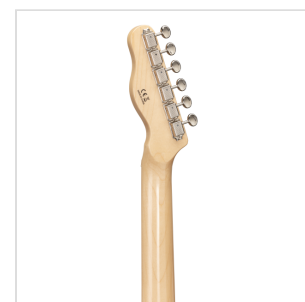

## TWANGER-VINTAGE PRO-M SFG CHITARRA ELETTRICA CUTAWAY CON 1 SINGLE COIL E 1 LIPSTICK PICKUP (EQUIPPED BY WILKINSON®)

TWANGER VINTAGE PRO è una serie concepita per restituirti tutto il feeling e il sound che cerchi quando si parla di vero 'twang'. Corpo in ontano, ponte/pick up originali Wilkinson® e meccaniche di alta qualità made in Taiwan rendono la TWANGER VINTAGE PRO uno strumento dal grande valore e dallo spiccato carattere.

Disponibile con tastiera in acero o palissandro in un'ampia serie di finiture dal sapore vintage.

### CARATTERISTICHE PRINCIPALI

Corpo: ontano

Manico: acero lucido

Tastiera: acero lucido

Tasti: 21

Meccaniche Vintage cromate di alta qualità (made in Taiwan)

Ponte Vintage 3 sellette Original Wilkinson®

Pick up Original Wilkinson®: 1 single coil + 1 lipstick

Switch: 3 vie

Potenzimetri: volume/tono

Colore: Sea Foam Green