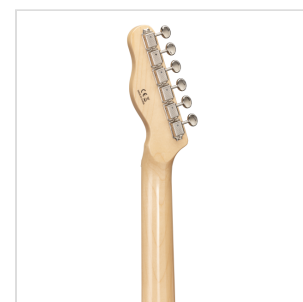

## TWANGER-VINTAGE PRO-M NT CHITARRA ELETTRICA CUTAWAY CON 1 SINGLE COIL E 1 LIPSTICK PICKUP (EQUIPPED BY WILKINSON®)

TWANGER VINTAGE PRO è una serie concepita per restituirti tutto il feeling e il sound che cerchi quando si parla di vero 'twang'. Corpo in ontano, ponte/pick up originali Wilkinson® e meccaniche di alta qualità made in Taiwan rendono la TWANGER VINTAGE PRO uno strumento dal grande valore e dallo spiccato carattere.

Disponibile con tastiera in acero o palissandro in un'ampia serie di finiture dal sapore vintage.

### CORPO IN ONTANO

Il corpo in ontano non è un dettaglio: significa peso perfetto e tutta la brillantezza che cerchi per il tuo 'twang'.

---

### CARATTERISTICHE PRINCIPALI

Corpo: ontano

Manico: acero lucido

Tastiera: acero lucido

Tasti: 21

Meccaniche Vintage cromate di alta qualità (made in Taiwan)

Ponte Vintage 3 sellette Original Wilkinson®

Pick up Original Wilkinson®: 1 single coil + 1 lipstick