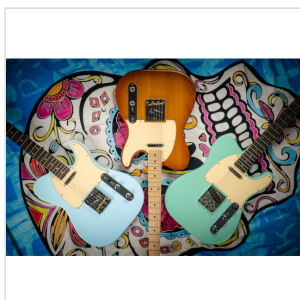

## TWANGER-VINTAGE PRO-M NT CHITARRA ELETTRICA CUTAWAY CON 1 SINGLE COIL E 1 LIPSTICK PICKUP (EQUIPPED BY WILKINSON®)

TWANGER VINTAGE PRO è una serie concepita per restituirti tutto il feeling e il sound che cerchi quando si parla di vero 'twang'. Corpo in ontano, ponte/pick up originali Wilkinson® e meccaniche di alta qualità made in Taiwan rendono la TWANGER VINTAGE PRO uno strumento dal grande valore e dallo spiccato carattere.

Disponibile con tastiera in acero o palissandro in un'ampia serie di finiture dal sapore vintage.

### CARATTERISTICHE PRINCIPALI

Corpo: ontano

Manico: acero lucido

Tastiera: acero lucido

Tasti: 21

Meccaniche Vintage cromate di alta qualità (made in Taiwan)

Ponte Vintage 3 sellette Original Wilkinson®

Pick up Original Wilkinson®: 1 single coil + 1 lipstick

Switch: 3 vie

Potenzimetri: volume/tono

Colore: Natural