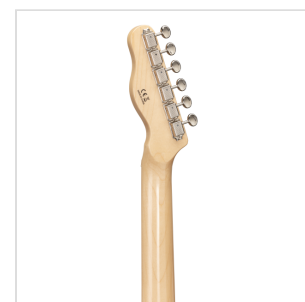

TWANGER-VINTAGE PRO-M NT CHITARRA ELETTRICA CUTAWAY CON 1 SINGLE COIL E 1 LIPSTICK PICKUP (EQUIPPED BY WILKINSON®)

TWANGER VINTAGE PRO è una serie concepita per restituirti tutto il feeling e il sound che cerchi quando si parla di vero 'twang'. Corpo in ontano, ponte/pick up originali Wilkinson® e meccaniche di alta qualità made in Taiwan rendono la TWANGER VINTAGE PRO uno strumento dal grande valore e dallo spiccato carattere.

Disponibile con tastiera in acero o palissandro in un'ampia serie di finiture dal sapore vintage.

IN EVIDENZA

CORPO IN ONTANO

Il corpo in ontano non è un dettaglio: significa peso perfetto e tutta la brillantezza che cerchi per il tuo 'twang'.

DETTAGLI DEL PRODOTTO

CARATTERISTICHE PRINCIPALI

Corpo: ontano

Manico: acero lucido

Tastiera: acero lucido

Tasti: 21

Meccaniche Vintage cromate di alta qualità (made in Taiwan)

Ponte Vintage 3 sellette Original Wilkinson®

Pick up Original Wilkinson®: 1 single coil + 1 lipstick

Switch: 3 vie

Potenzimetri: volume/tono

Colore: Natural

SPECIFICHE

Nut	43 mm
Scala	648 mm
Radius	16"
Truss Rod	Bidirezionale