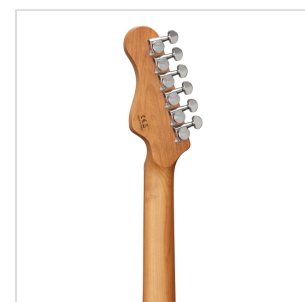

RIDER-DELUXE-M TSB

CHITARRA ELETTRICA DOUBLE CUTAWAY CON 2 SINGLE COIL + HUMBUCKER SPLITTABILE E MECCANICHE AUTOBLOCCANTI (EQUIPAGGIATA WILKINSON, TASTIERA E MANICO IN ACERO ROASTED, TOP FIAMMATO)

RIDER DELUXE: una serie incredibile che unisce le qualità sonore dell'ontano impreziosito da un top in acero fiammato, la bellezza dell'acero roasted, i pick up e il ponte originali Wilkinson, le meccaniche autobloccanti e il minuzioso set-up. Le meccaniche autobloccanti made in Taiwan e il ponte originale Wilkinson sono sinonimo di sicurezza e stabilità, mentre i pick up Wilkinson scolpiscono quel suono che è diventato il termine di paragone nel rock, blues e funk. L'humbucker splittabile con sistema push pull amplia ulteriormente il raggio d'azione di uno strumento nato per i chitarristi che sanno apprezzare finiture e materiali di livello superiore.

IN EVIDENZA

TOP IN ACERO FIAMMATO E CORPO IN ONTANO

Tutta la bellezza e la brillantezza di un top in acero fiammato in accoppiata al corpo in ontano.

TASTIERA E MANICO IN ACERO ROASTED

Guarda, tocca e senti l'acero roasted sotto le tue mani.

EQUIPPED BY WILKINSON®

Ponte vintage e accoppiata single coil/humbucker splittabile: Wilkinson® aggiunge ancora più valore e versatilità nelle tue mani.

MECCANICHE AUTOBLOCCANTI

Cambi di corde rapidi e accordature più stabili.

DETTAGLI DEL PRODOTTO

CARATTERISTICHE PRINCIPALI

Corpo: ontano

Top: acero fiammato

Manico e Tastiera: acero roasted satinato

Tasti: 22 (perloid)

Meccaniche: cromate autobloccanti made in Taiwan

Ponte: Wilkinson vintage tremolo