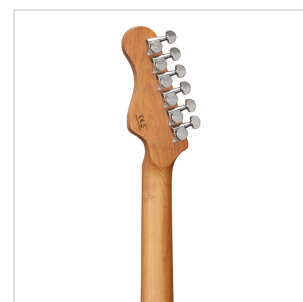

RIDER-DELUXE-M TSB

CHITARRA ELETTRICA DOUBLE CUTAWAY CON 2 SINGLE COIL + HUMBUCKER SPLITTABILE E MECCANICHE AUTOBLOCCANTI (EQUIPAGGIATA WILKINSON, TASTIERA E MANICO IN ACERO ROASTED, TOP FIAMMATO)

RIDER DELUXE: una serie incredibile che unisce le qualità sonore dell'ontano impreziosito da un top in acero fiammato, la bellezza dell'acero roasted, i pick up e il ponte originali Wilkinson, le meccaniche autobloccanti e il minuzioso set-up. Le meccaniche autobloccanti made in Taiwan e il ponte originale Wilkinson sono sinonimo di sicurezza e stabilità, mentre i pick up Wilkinson scolpiscono quel suono che è diventato il termine di paragone nel rock, blues e funk. L'humbucker splittabile con sistema push pull amplia ulteriormente il raggio d'azione di uno strumento nato per i chitarristi che sanno apprezzare finiture e materiali di livello superiore.

IN EVIDENZA

TOP IN ACERO FIAMMATO E CORPO IN ONTANO

Tutta la bellezza e la brillantezza di un top in acero fiammato in accoppiata al corpo in ontano.

TASTIERA E MANICO IN ACERO ROASTED

Guarda, tocca e senti l'acero roasted sotto le tue mani.

EQUIPPED BY WILKINSON®

Ponte vintage e accoppiata single coil/humbucker splittabile: Wilkinson® aggiunge ancora più valore e versatilità nelle tue mani.

MECCANICHE AUTOBLOCCANTI

Cambi di corde rapidi e accordature più stabili.

DETTAGLI DEL PRODOTTO

CARATTERISTICHE PRINCIPALI

Corpo: ontano

Top: acero fiammato

Manico e Tastiera: acero roasted satinato

Tasti: 22 (perloid)

Meccaniche: cromate autobloccanti made in Taiwan

Ponte: Wilkinson vintage tremolo