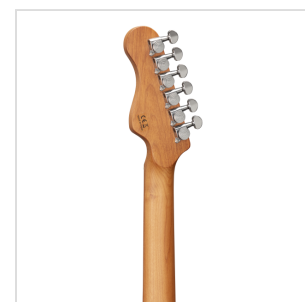

RIDER-DELUXE-M ACSB

CHITARRA ELETTRICA DOUBLE CUTAWAY CON 2 SINGLE COIL + HUMBUCKER SPLITTABILE E MECCANICHE AUTOBLOCCANTI (EQUIPAGGIATA WILKINSON, TASTIERA E MANICO IN ACERO ROASTED, TOP FIAMMATO)

RIDER DELUXE: una serie incredibile che unisce le qualità sonore dell'ontano impregiosito da un top in acero fiammato, la bellezza dell'acero roasted, i pick up e il ponte originali Wilkinson, le meccaniche autobloccanti e il minuzioso set-up. Le meccaniche autobloccanti made in Taiwan e il ponte originale Wilkinson sono sinonimo di sicurezza e stabilità, mentre i pick up Wilkinson scolpiscono quel suono che è diventato il termine di paragone nel rock, blues e funk. L'humbucker splittabile con sistema push pull amplia ulteriormente il raggio d'azione di uno strumento nato per i chitarristi che sanno apprezzare finiture e materiali di livello superiore.

IN EVIDENZA

TOP IN ACERO FIAMMATO E CORPO IN ONTANO

Tutta la bellezza e la brillantezza di un top in acero fiammato in accoppiata al corpo in ontano.

TASTIERA E MANICO IN ACERO ROASTED

Guarda, tocca e senti l'acero roasted sotto le tue mani.

EQUIPPED BY WILKINSON®

Ponte vintage e accoppiata single coil/humbucker splittabile: Wilkinson® aggiunge ancora più valore e versatilità nelle tue mani.

MECCANICHE AUTOBLOCCANTI

Cambi di corde rapidi e accordature più stabili.

DETTAGLI DEL PRODOTTO

CARATTERISTICHE PRINCIPALI

Corpo: ontano

Top: acero fiammato

Manico e Tastiera: acero roasted satinato

Tasti: 22 (perloid)

Meccaniche: cromate autobloccanti made in Taiwan

Ponte: Wilkinson vintage tremolo