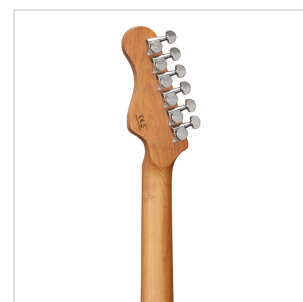

RIDER-DELUXE-M ACSB

CHITARRA ELETTRICA DOUBLE CUTAWAY CON 2 SINGLE COIL + HUMBUCKER SPLITTABILE E MECCANICHE AUTOBLOCCANTI (EQUIPAGGIATA WILKINSON, TASTIERA E MANICO IN ACERO ROASTED, TOP FIAMMATO)

RIDER DELUXE: una serie incredibile che unisce le qualità sonore dell'ontano impregiosito da un top in acero fiammato, la bellezza dell'acero roasted, i pick up e il ponte originali Wilkinson, le meccaniche autobloccanti e il minuzioso set-up. Le meccaniche autobloccanti made in Taiwan e il ponte originale Wilkinson sono sinonimo di sicurezza e stabilità, mentre i pick up Wilkinson scolpiscono quel suono che è diventato il termine di paragone nel rock, blues e funk. L'humbucker splittabile con sistema push pull amplia ulteriormente il raggio d'azione di uno strumento nato per i chitarristi che sanno apprezzare finiture e materiali di livello superiore.

IN EVIDENZA

TOP IN ACERO FIAMMATO E CORPO IN ONTANO

Tutta la bellezza e la brillantezza di un top in acero fiammato in accoppiata al corpo in ontano.

TASTIERA E MANICO IN ACERO ROASTED

Guarda, tocca e senti l'acero roasted sotto le tue mani.

EQUIPPED BY WILKINSON®

Ponte vintage e accoppiata single coil/humbucker splittabile: Wilkinson® aggiunge ancora più valore e versatilità nelle tue mani.

MECCANICHE AUTOBLOCCANTI

Cambi di corde rapidi e accordature più stabili.

DETTAGLI DEL PRODOTTO

CARATTERISTICHE PRINCIPALI

Corpo: ontano

Top: acero fiammato

Manico e Tastiera: acero roasted satinato

Tasti: 22 (perloid)

Meccaniche: cromate autobloccanti made in Taiwan

Ponte: Wilkinson vintage tremolo