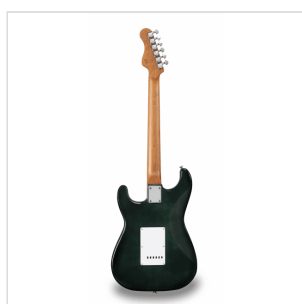

RIDER-DELUXE-M AGR

# CHITARRA ELETTRICA DOUBLE CUTAWAY CON 2 SINGLE COIL + HUMBUCKER SPLITTABILE E MECCANICHE AUTOBLOCCANTI (EQUIPAGGIATA WILKINSON, TASTIERA E MANICO IN ACERO ROASTED, TOP FIAMMATO)

RIDER DELUXE: una serie incredibile che unisce le qualità sonore dell'ontano impreziosito da un top in acero fiammato, la bellezza dell'acero roasted, i pick up e il ponte originali Wilkinson, le meccaniche autobloccanti e il minuzioso set-up. Le meccaniche autobloccanti made in Taiwan e il ponte originale Wilkinson sono sinonimo di sicurezza e stabilità, mentre i pick up Wilkinson scolpiscono quel suono che è diventato il termine di paragone nel rock, blues e funk. L'humbucker splittabile con sistema push pull amplia ulteriormente il raggio d'azione di uno strumento nato per i chitarristi che sanno apprezzare finiture e materiali di livello superiore.

### TOP IN ACERO FIAMMATO E CORPO IN ONTANO

Tutta la bellezza e la brillantezza di un top in acero fiammato in accoppiata al corpo in ontano.

---

### CARATTERISTICHE PRINCIPALI

Corpo: ontano

Top: acero fiammato

Manico e Tastiera: acero roasted satinato

Tasti: 22 (perloid)

Meccaniche: cromate autobloccanti made in Taiwan

Ponte: Wilkinson vintage tremolo