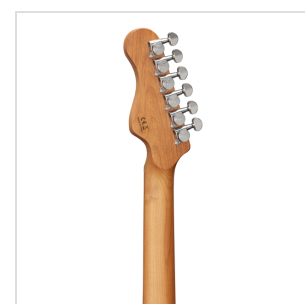

RIDER-DELUXE-M AGR

# CHITARRA ELETTRICA DOUBLE CUTAWAY CON 2 SINGLE COIL + HUMBUCKER SPLITTABILE E MECCANICHE AUTOBLOCCANTI (EQUIPAGGIATA WILKINSON, TASTIERA E MANICO IN ACERO ROASTED, TOP FIAMMATO)

RIDER DELUXE: una serie incredibile che unisce le qualità sonore dell'ontano impreziosito da un top in acero fiammato, la bellezza dell'acero roasted, i pick up e il ponte originali Wilkinson, le meccaniche autobloccanti e il minuzioso set-up. Le meccaniche autobloccanti made in Taiwan e il ponte originale Wilkinson sono sinonimo di sicurezza e stabilità, mentre i pick up Wilkinson scolpiscono quel suono che è diventato il termine di paragone nel rock, blues e funk. L'humbucker splittabile con sistema push pull amplia ulteriormente il raggio d'azione di uno strumento nato per i chitarristi che sanno apprezzare finiture e materiali di livello superiore.

### TOP IN ACERO FIAMMATO E CORPO IN ONTANO

Tutta la bellezza e la brillantezza di un top in acero fiammato in accoppiata al corpo in ontano.

---

### CARATTERISTICHE PRINCIPALI

Corpo: ontano

Top: acero fiammato

Manico e Tastiera: acero roasted satinato

Tasti: 22 (perloid)

Meccaniche: cromate autobloccanti made in Taiwan

Ponte: Wilkinson vintage tremolo