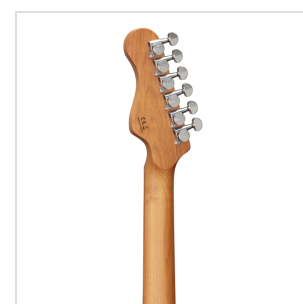

RIDER-DELUXE-M NT

CHITARRA ELETTRICA DOUBLE CUTAWAY CON 2 SINGLE COIL + HUMBUCKER SPLITTABILE E MECCANICHE AUTOBLOCCANTI (EQUIPAGGIATA WILKINSON, TASTIERA E MANICO IN ACERO ROASTED, TOP FIAMMATO)

RIDER DELUXE: una serie incredibile che unisce le qualità sonore dell'ontano impreziosito da un top in acero fiammato, la bellezza dell'acero roasted, i pick up e il ponte originali Wilkinson, le meccaniche autobloccanti e il minuzioso set-up. Le meccaniche autobloccanti made in Taiwan e il ponte originale Wilkinson sono sinonimo di sicurezza e stabilità, mentre i pick up Wilkinson scolpiscono quel suono che è diventato il termine di paragone nel rock, blues e funk. L'humbucker splittabile con sistema push pull amplia ulteriormente il raggio d'azione di uno strumento nato per i chitarristi che sanno apprezzare finiture e materiali di livello superiore.

IN EVIDENZA

TOP IN ACERO FIAMMATO E CORPO IN ONTANO

Tutta la bellezza e la brillantezza di un top in acero fiammato in accoppiata al corpo in ontano.

TASTIERA E MANICO IN ACERO ROASTED

Guarda, tocca e senti l'acero roasted sotto le tue mani.

EQUIPPED BY WILKINSON®

Ponte vintage e accoppiata single coil/humbucker splittabile: Wilkinson® aggiunge ancora più valore e versatilità nelle tue mani.

MECCANICHE AUTOBLOCCANTI

Cambi di corde rapidi e accordature più stabili.

DETTAGLI DEL PRODOTTO

CARATTERISTICHE PRINCIPALI

Corpo: ontano

Top: acero fiammato

Manico e Tastiera: acero roasted satinato

Tasti: 22 (perloid)

Meccaniche: cromate autobloccanti made in Taiwan

Ponte: Wilkinson vintage tremolo