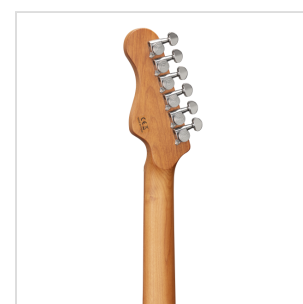

RIDER-DELUXE-M RD

CHITARRA ELETTRICA DOUBLE CUTAWAY CON 2 SINGLE COIL + HUMBUCKER SPLITTABILE E MECCANICHE AUTOBLOCCANTI (EQUIPAGGIATA WILKINSON, TASTIERA E MANICO IN ACERO ROASTED, TOP FIAMMATO)

RIDER DELUXE: una serie incredibile che unisce le qualità sonore dell'ontano impreziosito da un top in acero fiammato, la bellezza dell'acero roasted, i pick up e il ponte originali Wilkinson, le meccaniche autobloccanti e il minuzioso set-up. Le meccaniche autobloccanti made in Taiwan e il ponte originale Wilkinson sono sinonimo di sicurezza e stabilità, mentre i pick up Wilkinson scolpiscono quel suono che è diventato il termine di paragone nel rock, blues e funk. L'humbucker splittabile con sistema push pull amplia ulteriormente il raggio d'azione di uno strumento nato per i chitarristi che sanno apprezzare finiture e materiali di livello superiore.

IN EVIDENZA

TOP IN ACERO FIAMMATO E CORPO IN ONTANO

Tutta la bellezza e la brillantezza di un top in acero fiammato in accoppiata al corpo in ontano.

TASTIERA E MANICO IN ACERO ROASTED

Guarda, tocca e senti l'acero roasted sotto le tue mani.

EQUIPPED BY WILKINSON®

Ponte vintage e accoppiata single coil/humbucker splittabile: Wilkinson® aggiunge ancora più valore e versatilità nelle tue mani.

MECCANICHE AUTOBLOCCANTI

Cambi di corde rapidi e accordature più stabili.

DETTAGLI DEL PRODOTTO

CARATTERISTICHE PRINCIPALI

Corpo: ontano

Top: acero fiammato

Manico e Tastiera: acero roasted satinato

Tasti: 22 (perloid)

Meccaniche: cromate autobloccanti made in Taiwan

Ponte: Wilkinson vintage tremolo