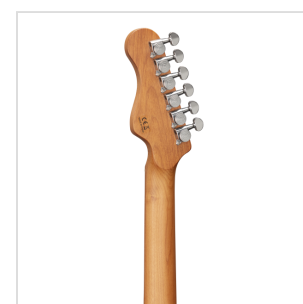

RIDER-DELUXE-M RD

CHITARRA ELETTRICA DOUBLE CUTAWAY CON 2 SINGLE COIL + HUMBUCKER SPLITTABILE E MECCANICHE AUTOBLOCCANTI (EQUIPAGGIATA WILKINSON, TASTIERA E MANICO IN ACERO ROASTED, TOP FIAMMATO)

RIDER DELUXE: una serie incredibile che unisce le qualità sonore dell'ontano impregiato da un top in acero fiammato, la bellezza dell'acero roasted, i pick up e il ponte originali Wilkinson, le meccaniche autobloccanti e il minuzioso set-up. Le meccaniche autobloccanti made in Taiwan e il ponte originale Wilkinson sono sinonimo di sicurezza e stabilità, mentre i pick up Wilkinson scolpiscono quel suono che è diventato il termine di paragone nel rock, blues e funk. L'humbucker splittabile con sistema push pull amplia ulteriormente il raggio d'azione di uno strumento nato per i chitarristi che sanno apprezzare finiture e materiali di livello superiore.

IN EVIDENZA

TOP IN ACERO FIAMMATO E CORPO IN ONTANO

Tutta la bellezza e la brillantezza di un top in acero fiammato in accoppiata al corpo in ontano.

TASTIERA E MANICO IN ACERO ROASTED

Guarda, tocca e senti l'acero roasted sotto le tue mani.

EQUIPPED BY WILKINSON®

Ponte vintage e accoppiata single coil/humbucker splittabile: Wilkinson® aggiunge ancora più valore e versatilità nelle tue mani.

MECCANICHE AUTOBLOCCANTI

Cambi di corde rapidi e accordature più stabili.

DETTAGLI DEL PRODOTTO

CARATTERISTICHE PRINCIPALI

Corpo: ontano

Top: acero fiammato

Manico e Tastiera: acero roasted satinato

Tasti: 22 (perloid)

Meccaniche: cromate autobloccanti made in Taiwan

Ponte: Wilkinson vintage tremolo