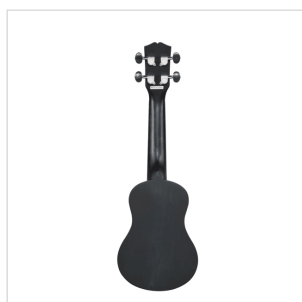

MHW-GR

UKULELE SOPRANO MAUI CON BORSA

Un tocco esotico ai vostri arrangiamenti? Divertimento tra amici a tempo di musica? Le nuove finiture Hand Wiped ukulele sapranno conquistarvi. La serie MHW (Maui Hand Wiped) viene offerta nella versione Soprano in tre colorazioni: BK-RD e GR. Ukulele Maui MHW per suonare tutto ciò che vuoi ovunque voi siate!

DETTAGLI DEL PRODOTTO

CARATTERISTICHE PRINCIPALI

Ukuelele soprano

Corpo: linden

Tastiera: acero (12 tasti)

Diapason: 33cm

Meccaniche: Die cast

Ponte: hardwood

Corde: Aquila corde in dotazione

Finitura : Verde spazzolato a mano

Borsa: in dotazione