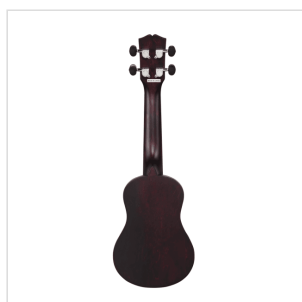

MHW-RD

UKULELE SOPRANO MAUI CON BORSA

Un tocco esotico ai vostri arrangiamenti? Divertimento tra amici a tempo di musica? Le nuove finiture Hand Wiped ukulele sapranno conquistarvi. La serie MHW (Maui Hand Wiped) viene offerta nella versione Soprano in tre colorazioni: BK-RD e GR. Ukulele Maui MHW per suonare tutto ciò che vuoi ovunque voi siate!

DETTAGLI DEL PRODOTTO

CARATTERISTICHE PRINCIPALI

Ukuelele soprano

Corpo: linden

Tastiera: acero (12 tasti)

Diapason: 33cm

Meccaniche: Die cast

Ponte: hardwood

Corde: Aquila corde in dotazione

Finitura : Rosso spazzolato a mano

Borsa: in dotazione