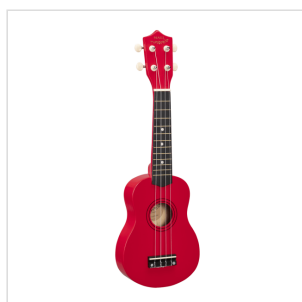

SUNNY 10-RD

## UKULELE SOPRANO MAUI SUNNY CON BORSA

Un tocco esotico ai vostri arrangiamenti? Divertimento tra amici a tempo di musica? I coloratissimi ukulele soprano della serie MAUI Sunny sono quello che fa al caso vostro. Disponibili in 8 diverse colorazioni, gli ukuele MAUI vengono forniti con borsa colorata e tutorial accordi, per suonare tutto ciò che vuoi ovunque voi siate!

### CARATTERISTICHE PRINCIPALI

Ukuelele soprano

Corpo: linden

Tastiera: acero (12 tasti)

Diapason: 33cm

Meccaniche: aperte con bottone crema

Ponte: abs

Tutorial accordi incluso per imparare in maniera semplice e veloce

Borsa imbottita inclusa

Fornito in color box

Colore: Rosso