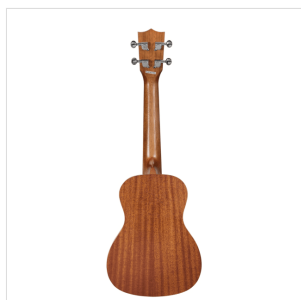

MPUKA-140A

UKULELE BARITONO MAUI PRO CON BORSA (TOP ABETE)

Un tocco esotico ai vostri arrangiamenti? Volete qualcosa di più da un semplice ukulele? Gli ukulele della serie MAUI PRO fanno al caso vostro. Dal Soprano al Baritono, gli ukuele MAUI PRO sono oggi disponibili anche in versione Mogano Sapele con top in abete

DETTAGLI DEL PRODOTTO

CARATTERISTICHE PRINCIPALI

Ukuelele Baritono

Corpo: sapele laminato con top in abete

Tastiera: noce (17 tasti)

Diapason: 48cm

Meccaniche: sigillate cromo

Ponte: noce

Rosetta: Maui pro design

Finitura: satinata

Corde: Aquila

Borsa: in dotazione