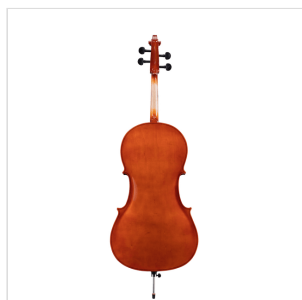

PCE-34

VIOLONCELLO 3/4 VIRTUOSO PRIMO COMPLETO DI BORSA E ARCHETTO

La serie Virtuoso Primo è ideale per chi si avvicina allo studio del violoncello. Grazie alle tecnologie impiegate per la costruzione abbiamo ottenuto uno strumento performante dal rapporto qualità prezzo eccezionale. Le ottime finiture, così come la lavorazione denotano una grande cura nei particolari che solitamente si trova in strumenti di fascia molto più alta, offrendo così al giovane violinista uno strumento per iniziare a studiare performante, accessibile e facile da suonare. Lo strumento viene offerto con cordiera in lega di alluminio completa di accordatori individuali, archetto, borsa morbida, colofonia e tracolle.

DETTAGLI DEL PRODOTTO

CARATTERISTICHE PRINCIPALI

Tavola Armonica: Laminata

Fasce e fondo: laminato

Binding: intarsiato

Ponte: acero

Tastiera: acero tinto nero con effetto ebano

Montatura: bischeri e mentoniera in acero tinto con effetto ebano

Cordiera in lega con intonatori individuali

Archetto: student brazilian wood con tallone in palissandro

Colore: Cherry Brown

Finitura: lucida

Borsa

Accessori in dotazione: colofonia, tracolle, corde

Misura: 3/4