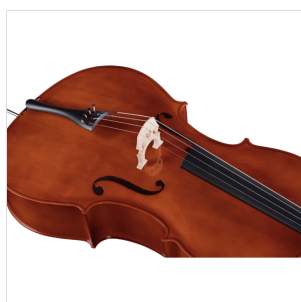

PCE-34

VIOLONCELLO 3/4 VIRTUOSO PRIMO COMPLETO DI BORSA E ARCHETTO

La serie Virtuoso Primo è ideale per chi si avvicina allo studio del violoncello. Grazie alle tecnologie impiegate per la costruzione abbiamo ottenuto uno strumento performante dal rapporto qualità prezzo eccezionale. Le ottime finiture, così come la lavorazione denotano una grande cura nei particolari che solitamente si trova in strumenti di fascia molto più alta, offrendo così al giovane violinista uno strumento per iniziare a studiare performante, accessibile e facile da suonare. Lo strumento viene offerto con cordiera in lega di alluminio completa di accordatori individuali, archetto, borsa morbida, colofonia e tracolle.

DETTAGLI DEL PRODOTTO

CARATTERISTICHE PRINCIPALI

Tavola Armonica: Laminata

Fasce e fondo: laminato

Binding: intarsiato

Ponte: acero

Tastiera: acero tinto nero con effetto ebano

Montatura: bischeri e mentoniera in acero tinto con effetto ebano

Cordiera in lega con intonatori individuali

Archetto: student brazilian wood con tallone in palissandro

Colore: Cherry Brown

Finitura: lucida

Borsa

Accessori in dotazione: colofonia, tracolle, corde

Misura: 3/4