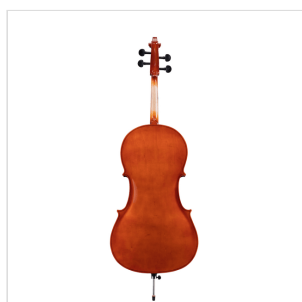

PCE-34

VIOLONCELLO 3/4 VIRTUOSO PRIMO COMPLETO DI BORSA E ARCHETTO

La serie Virtuoso Primo è ideale per chi si avvicina allo studio del violoncello. Grazie alle tecnologie impiegate per la costruzione abbiamo ottenuto uno strumento performante dal rapporto qualità prezzo eccezionale. Le ottime finiture, così come la lavorazione denotano una grande cura nei particolari che solitamente si trova in strumenti di fascia molto più alta, offrendo così al giovane violinista uno strumento per iniziare a studiare performante, accessibile e facile da suonare. Lo strumento viene offerto con cordiera in lega di alluminio completa di accordatori individuali, archetto, borsa morbida, colofonia e tracolle.

DETTAGLI DEL PRODOTTO

CARATTERISTICHE PRINCIPALI

Tavola Armonica: Laminata

Fasce e fondo: laminato

Binding: intarsiato

Ponte: acero

Tastiera: acero tinto nero con effetto ebano

Montatura: bischeri e mentoniera in acero tinto con effetto ebano

Cordiera in lega con intonatori individuali

Archetto: student brazilian wood con tallone in palissandro

Colore: Cherry Brown

Finitura: lucida

Borsa

Accessori in dotazione: colofonia, tracolle, corde

Misura: 3/4