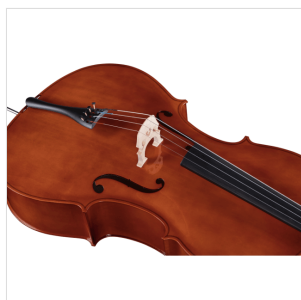

PCE-34

VIOLONCELLO 3/4 VIRTUOSO PRIMO COMPLETO DI BORSA E ARCHETTO

La serie Virtuoso Primo è ideale per chi si avvicina allo studio del violoncello. Grazie alle tecnologie impiegate per la costruzione abbiamo ottenuto uno strumento performante dal rapporto qualità prezzo eccezionale. Le ottime finiture, così come la lavorazione denotano una grande cura nei particolari che solitamente si trova in strumenti di fascia molto più alta, offrendo così al giovane violinista uno strumento per iniziare a studiare performante, accessibile e facile da suonare. Lo strumento viene offerto con cordiera in lega di alluminio completa di accordatori individuali, archetto, borsa morbida, colofonia e tracolle.

DETTAGLI DEL PRODOTTO

CARATTERISTICHE PRINCIPALI

Tavola Armonica: Laminata

Fasce e fondo: laminato

Binding: intarsiato

Ponte: acero

Tastiera: acero tinto nero con effetto ebano

Montatura: bischeri e mentoniera in acero tinto con effetto ebano

Cordiera in lega con intonatori individuali

Archetto: student brazilian wood con tallone in palissandro

Colore: Cherry Brown

Finitura: lucida

Borsa

Accessori in dotazione: colofonia, tracolle, corde

Misura: 3/4