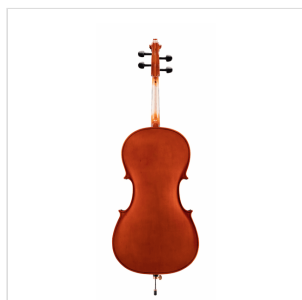

VSPCE-34

VIOLONCELLO 3/4 CON TAVOLA IN ABETE MASSELLO

Virtuoso studen Sudent plus è un violoncello che, grazie alla tavola in abete massello, offre un timbro pieno e un attacco deciso. Il design è di tipo tradizionale con verniciatura dalle tonalità classiche. Lo strumento è costruito con buoni materiali e corredato di borsa e archetto. Costituisce un ottimo strumento per lo studio avanzato.

DETTAGLI DEL PRODOTTO

CARATTERISTICHE PRINCIPALI

Tavola armonica in abete massello

Fascie e fondo in acero laminato

Manico in acero

Tastiera in ebano

Binding verniciato

Capotasto in Ebano

Bischeri in ebano

Ponticello in Acero French Style

Cordiera in metallo pressofuso con quattro intonatori

Archetto in legno con anima ottagonale e crine naturale

Borsa imbottita in poliesteri con tasca porta archetto e doppia tracolla a zaino