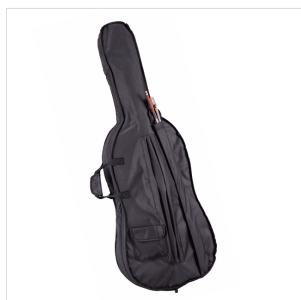

## VIOLONCELLO 3/4 CON TAVOLA IN ABETE MASSELLO MASSELLO

Virtuoso studen Sudent plus è un violoncello che, grazie alla tavola in abete massello, offre un timbro pieno e un attacco deciso. Il design è di tipo tradizionale con verniciatura dalle tonalità classiche. Lo strumento è costruito con buoni materiali e corredato di borsa e archetto. Costituisce un ottimo strumento per lo studio avanzato.

### CARATTERISTICHE PRINCIPALI

Tavola armonica in abete massello

Fascie e fondo in acero laminato

Manico in acero

Tastiera in ebano

Binding verniciato

Capotasto in Ebano

Bischeri in ebano

Ponticello in Acero French Style

Cordiera in metallo pressofuso con quattro intonatori

Archetto in legno con anima ottagonale e crine naturale

Borsa imbottita in poliesteri con tasca porta archetto e doppia tracolla a zaino