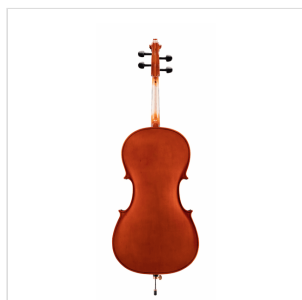

## VIOLONCELLO 3/4 CON TAVOLA IN ABETE MASSELLO MASSELLO

Virtuoso studen Sudent plus è un violoncello che, grazie alla tavola in abete massello, offre un timbro pieno e un attacco deciso. Il design è di tipo tradizionale con verniciatura dalle tonalità classiche. Lo strumento è costruito con buoni materiali e corredato di borsa e archetto. Costituisce un ottimo strumento per lo studio avanzato.

### CARATTERISTICHE PRINCIPALI

Tavola armonica in abete massello

Fascie e fondo in acero laminato

Manico in acero

Tastiera in ebano

Binding verniciato

Capotasto in Ebano

Bischeri in ebano

Ponticello in Acero French Style

Cordiera in metallo pressofuso con quattro intonatori

Archetto in legno con anima ottagonale e crine naturale

Borsa imbottita in poliesteri con tasca porta archetto e doppia tracolla a zaino