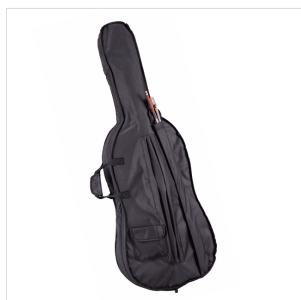

VSPCE-34

VIOLONCELLO 3/4 CON TAVOLA IN ABETE MASSELLO

Virtuoso studen Sudent plus è un violoncello che, grazie alla tavola in abete massello, offre un timbro pieno e un attacco deciso. Il design è di tipo tradizionale con verniciatura dalle tonalità classiche. Lo strumento è costruito con buoni materiali e corredato di borsa e archetto. Costituisce un ottimo strumento per lo studio avanzato.

DETTAGLI DEL PRODOTTO

CARATTERISTICHE PRINCIPALI

Tavola armonica in abete massello

Fascie e fondo in acero laminato

Manico in acero

Tastiera in ebano

Binding verniciato

Capotasto in Ebano

Bischeri in ebano

Ponticello in Acero French Style

Cordiera in metallo pressofuso con quattro intonatori

Archetto in legno con anima ottagonale e crine naturale

Borsa imbottita in poliesteri con tasca porta archetto e doppia tracolla a zaino