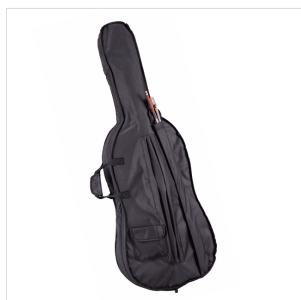

VSPCE-12

VIOLONCELLO 1/2 CON TAVOLA IN ABETE MASSELLO

Virtuoso studen Sudent plus è un violoncello che, grazie alla tavola in abete massello, offre un timbro pieno e un attacco deciso. Il design è di tipo tradizionale con verniciatura dalle tonalità classiche. Lo strumento è costruito con buoni materiali e corredato di borsa e archetto. Costituisce un ottimo strumento per lo studio avanzato.

DETTAGLI DEL PRODOTTO

CARATTERISTICHE PRINCIPALI

Tavola armonica in abete massello

Fascie e fondo in acero laminato

Manico in acero

Tastiera in ebano

Binding verniciato

Capotasto in Ebano

Bischeri in ebano

Ponticello in Acero French Style

Cordiera in metallo pressofuso con quattro intonatori

Archetto in legno con anima ottagonale e crine naturale

Borsa imbottita in poliesteri con tasca porta archetto e doppia tracolla a zaino