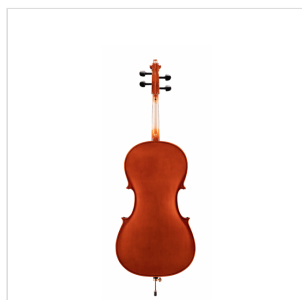

VSPCE-12

VIOLONCELLO 1/2 CON TAVOLA IN ABETE MASSELLO

Virtuoso studen Sudent plus è un violoncello che, grazie alla tavola in abete massello, offre un timbro pieno e un attacco deciso. Il design è di tipo tradizionale con verniciatura dalle tonalità classiche. Lo strumento è costruito con buoni materiali e corredato di borsa e archetto. Costituisce un ottimo strumento per lo studio avanzato.

DETTAGLI DEL PRODOTTO

CARATTERISTICHE PRINCIPALI

Tavola armonica in abete massello

Fascie e fondo in acero laminato

Manico in acero

Tastiera in ebano

Binding verniciato

Capotasto in Ebano

Bischeri in ebano

Ponticello in Acero French Style

Cordiera in metallo pressofuso con quattro intonatori

Archetto in legno con anima ottagonale e crine naturale

Borsa imbottita in poliesteri con tasca porta archetto e doppia tracolla a zaino