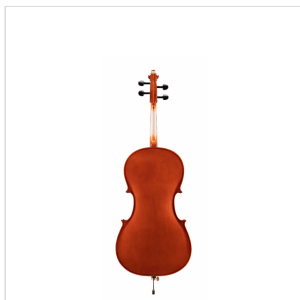

VSPCE-14

VIOLONCELLO 1/4 CON TAVOLA IN ABETE MASSELLO

Virtuoso studen Sudent plus è un violoncello che, grazie alla tavola in abete massello, offre un timbro pieno e un attacco deciso. Il design è di tipo tradizionale con verniciatura dalle tonalità classiche. Lo strumento è costruito con buoni materiali e corredato di borsa e archetto. Costituisce un ottimo strumento per lo studio avanzato.

DETTAGLI DEL PRODOTTO

CARATTERISTICHE PRINCIPALI

Tavola armonica in abete massello

Fascie e fondo in acero laminato

Manico in acero

Tastiera in ebano

Binding verniciato

Capotasto in Ebano

Bischeri in ebano

Ponticello in Acero French Style

Cordiera in metallo pressofuso con quattro intonatori

Archetto in legno con anima ottagonale e crine naturale

Borsa imbottita in poliesteri con tasca porta archetto e doppia tracolla a zaino