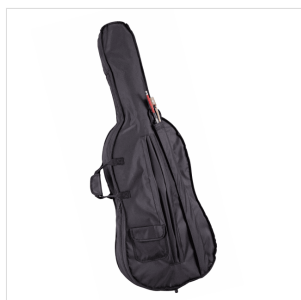

VSPCE-14

VIOLONCELLO 1/4 CON TAVOLA IN ABETE MASSELLO

Virtuoso studen Sudent plus è un violoncello che, grazie alla tavola in abete massello, offre un timbro pieno e un attacco deciso. Il design è di tipo tradizionale con verniciatura dalle tonalità classiche. Lo strumento è costruito con buoni materiali e corredato di borsa e archetto. Costituisce un ottimo strumento per lo studio avanzato.

DETTAGLI DEL PRODOTTO

CARATTERISTICHE PRINCIPALI

Tavola armonica in abete massello

Fascie e fondo in acero laminato

Manico in acero

Tastiera in ebano

Binding verniciato

Capotasto in Ebano

Bischeri in ebano

Ponticello in Acero French Style

Cordiera in metallo pressofuso con quattro intonatori

Archetto in legno con anima ottagonale e crine naturale

Borsa imbottita in poliesteri con tasca porta archetto e doppia tracolla a zaino