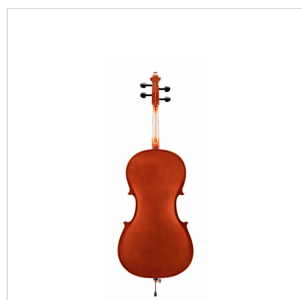

VSPCE-14

VIOLONCELLO 1/4 CON TAVOLA IN ABETE MASSELLO

Virtuoso studen Sudent plus è un violoncello che, grazie alla tavola in abete massello, offre un timbro pieno e un attacco deciso. Il design è di tipo tradizionale con verniciatura dalle tonalità classiche. Lo strumento è costruito con buoni materiali e corredato di borsa e archetto. Costituisce un ottimo strumento per lo studio avanzato.

DETTAGLI DEL PRODOTTO

CARATTERISTICHE PRINCIPALI

Tavola armonica in abete massello

Fascie e fondo in acero laminato

Manico in acero

Tastiera in ebano

Binding verniciato

Capotasto in Ebano

Bischeri in ebano

Ponticello in Acero French Style

Cordiera in metallo pressofuso con quattro intonatori

Archetto in legno con anima ottagonale e crine naturale

Borsa imbottita in poliesteri con tasca porta archetto e doppia tracolla a zaino