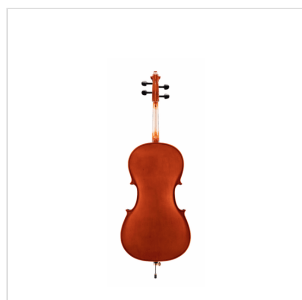

VSPCE-18

VIOLONCELLO 1/8 CON TAVOLA IN ABETE MASSELLO MASSELLO

Virtuoso studen Sudent plus è un violoncello che, grazie alla tavola in abete massello, offre un timbro pieno e un attacco deciso. Il design è di tipo tradizionale con verniciatura dalle tonalità classiche. Lo strumento è costruito con buoni materiali e corredato di borsa e archetto. Costituisce un ottimo strumento per lo studio avanzato.

DETTAGLI DEL PRODOTTO

CARATTERISTICHE PRINCIPALI

Tavola armonica in abete massello

Fascie e fondo in acero laminato

Manico in acero

Tastiera in ebano

Binding verniciato

Capotasto in Ebano

Bischeri in ebano

Ponticello in Acero French Style

Cordiera in metallo pressofuso con quattro intonatori

Archetto in legno con anima ottagonale e crine naturale

Borsa imbottita in poliesteri con tasca porta archetto e doppia tracolla a zaino