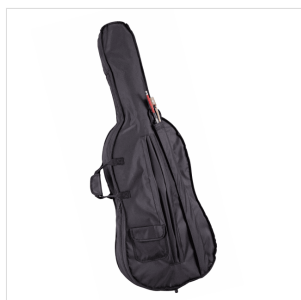

VSPCE-18

VIOLONCELLO 1/8 CON TAVOLA IN ABETE MASSELLO MASSELLO

Virtuoso studen Sudent plus è un violoncello che, grazie alla tavola in abete massello, offre un timbro pieno e un attacco deciso. Il design è di tipo tradizionale con verniciatura dalle tonalità classiche. Lo strumento è costruito con buoni materiali e corredato di borsa e archetto. Costituisce un ottimo strumento per lo studio avanzato.

DETTAGLI DEL PRODOTTO

CARATTERISTICHE PRINCIPALI

Tavola armonica in abete massello

Fascie e fondo in acero laminato

Manico in acero

Tastiera in ebano

Binding verniciato

Capotasto in Ebano

Bischeri in ebano

Ponticello in Acero French Style

Cordiera in metallo pressofuso con quattro intonatori

Archetto in legno con anima ottagonale e crine naturale

Borsa imbottita in poliesteri con tasca porta archetto e doppia tracolla a zaino