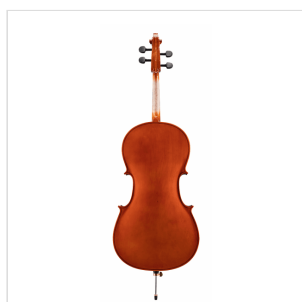

VSCE-34

VIOLONCELLO 3/4 VIRTUOSO STUDENT COMPLETO DI BORSA E ARCHETTO

La serie Virtuoso Student è ideale per chi si avvicina allo studio del violoncello. Grazie alle tecnologie impiegate per la costruzione abbiamo ottenuto uno strumento performante dal rapporto qualità prezzo eccezionale. I legni utilizzati, le ottime finiture, così come la lavorazione denotano una grande cura nei particolari che solitamente si trova in strumenti di fascia molto più alta, offrendo così al giovane violoncellista uno strumento performante, accessibile e facile da suonare. Lo strumento viene offerto con cordiera in lega di alluminio completa di accordatori individuali, archetto ad anima esagonale, custodia preformata con tasca interna, colofonia e tracolle.

DETTAGLI DEL PRODOTTO

CARATTERISTICHE PRINCIPALI

Tavola Armonica: abete massello

Fasce e fondo: laminato

Binding: intarsiato

Ponte: Stile Francese in acero

Tastiera: acero tinto nero con effetto ebano

Montatura: bischeri e mentoniera in acero tinto con effetto ebano

Cordiera in lega con intonatori individuali

Archetto: student brazilian wood ad anima esagonale con tallone in palissandro

Colore: Cherry Brown

Finitura: lucida

Borsa

Accessori in dotazione: colofonia, tracolle, corde

Misura: 3/4