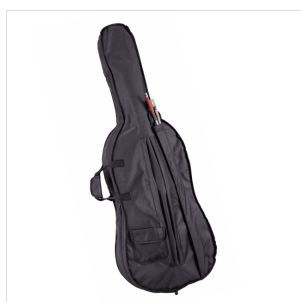

VSCE-34

VIOLONCELLO 3/4 VIRTUOSO STUDENT COMPLETO DI BORSA E ARCHETTO

La serie Virtuoso Student è ideale per chi si avvicina allo studio del violoncello. Grazie alle tecnologie impiegate per la costruzione abbiamo ottenuto uno strumento performante dal rapporto qualità prezzo eccezionale. I legni utilizzati, le ottime finiture, così come la lavorazione denotano una grande cura nei particolari che solitamente si trova in strumenti di fascia molto più alta, offrendo così al giovane violoncellista uno strumento performante, accessibile e facile da suonare. Lo strumento viene offerto con cordiera in lega di alluminio completa di accordatori individuali, archetto ad anima esagonale, custodia preformata con tasca interna, colofonia e tracolle.

DETTAGLI DEL PRODOTTO

CARATTERISTICHE PRINCIPALI

Tavola Armonica: abete massello

Fasce e fondo: laminato

Binding: intarsiato

Ponte: Stile Francese in acero

Tastiera: acero tinto nero con effetto ebano

Montatura: bischeri e mentoniera in acero tinto con effetto ebano

Cordiera in lega con intonatori individuali

Archetto: student brazilian wood ad anima esagonale con tallone in palissandro

Colore: Cherry Brown

Finitura: lucida

Borsa

Accessori in dotazione: colofonia, tracolle, corde

Misura: 3/4