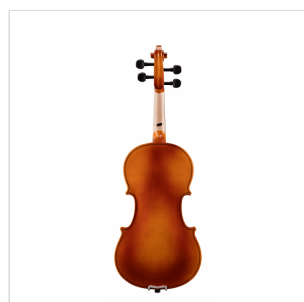

PVI-12

VIOLINO 1/2 VIRTUOSO PRIMO COMPLETO DI ASTUCCIO E ARCHETTO

La serie Virtuoso Primo è ideale per chi si avvicina allo studio del violino. Grazie alle tecnologie impiegate per la costruzione abbiamo ottenuto uno strumento performante dal rapporto qualità prezzo eccezionale. Le ottime finiture, così come la lavorazione denotano una grande cura nei particolari che solitamente si trova in strumenti di fascia molto più alta, offrendo così al giovane violinista uno strumento per iniziare a studiare performante, accessibile e facile da suonare. Lo strumento viene offerto con cordiera in lega di alluminio completa di accordatori individuali, archetto, custodia preformata con tasca interna, colofonia e tracolle.

DETTAGLI DEL PRODOTTO

CARATTERISTICHE PRINCIPALI

Tavola Armonica: Laminata

Fasce e fondo: laminato

Binding: intarsiato

Ponte: acero

Tastiera: acero tinto nero con effetto ebano

Montatura: bischeri e mentoniera in acero tinto con effetto ebano

Cordiera in lega con intonatori individuali

Archetto: student brazilian wood con tallone in palissandro

Colore: Cherry Brown

Finitura: lucida

Astuccio preformato in colore Marrone con interno crema

Accessori in dotazione: colofonia, tracolle, corde