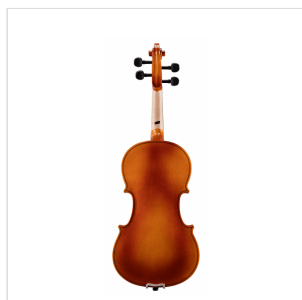

## VIOLINO 1/2 VIRTUOSO PRIMO COMPLETO DI ASTUCCIO E ARCHETTO

La serie Virtuoso Primo è ideale per chi si avvicina allo studio del violino. Grazie alle tecnologie impiegate per la costruzione abbiamo ottenuto uno strumento performante dal rapporto qualità prezzo eccezionale. Le ottime finiture, così come la lavorazione denotano una grande cura nei particolari che solitamente si trova in strumenti di fascia molto più alta, offrendo così al giovane violinista uno strumento per iniziare a studiare performante, accessibile e facile da suonare. Lo strumento viene offerto con cordiera in lega di alluminio completa di accordatori individuali, archetto, custodia preformata con tasca interna, colofonia e tracolle.

### CARATTERISTICHE PRINCIPALI

Tavola Armonica: Laminata

Fasce e fondo: laminato

Binding: intarsiato

Ponte: acero

Tastiera: acero tinto nero con effetto ebano

Montatura: bischeri e mentoniera in acero tinto con effetto ebano

Cordiera in lega con intonatori individuali

Archetto: student brazilian wood con tallone in palissandro

Colore: Cherry Brown

Finitura: lucida

Astuccio preformato in colore Marrone con interno crema

Accessori in dotazione: colofonia, tracolle, corde