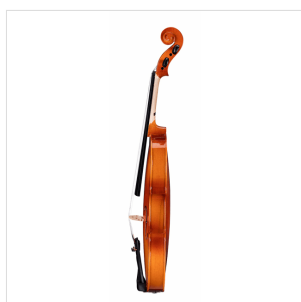

PVI-12

VIOLINO 1/2 VIRTUOSO PRIMO COMPLETO DI ASTUCCIO E ARCHETTO

La serie Virtuoso Primo è ideale per chi si avvicina allo studio del violino. Grazie alle tecnologie impiegate per la costruzione abbiamo ottenuto uno strumento performante dal rapporto qualità prezzo eccezionale. Le ottime finiture, così come la lavorazione denotano una grande cura nei particolari che solitamente si trova in strumenti di fascia molto più alta, offrendo così al giovane violinista uno strumento per iniziare a studiare performante, accessibile e facile da suonare. Lo strumento viene offerto con cordiera in lega di alluminio completa di accordatori individuali, archetto, custodia preformata con tasca interna, colofonia e tracolle.

DETTAGLI DEL PRODOTTO

CARATTERISTICHE PRINCIPALI

Tavola Armonica: Laminata

Fasce e fondo: laminato

Binding: intarsiato

Ponte: acero

Tastiera: acero tinto nero con effetto ebano

Montatura: bischeri e mentoniera in acero tinto con effetto ebano

Cordiera in lega con intonatori individuali

Archetto: student brazilian wood con tallone in palissandro

Colore: Cherry Brown

Finitura: lucida

Astuccio preformato in colore Marrone con interno crema

Accessori in dotazione: colofonia, tracolle, corde

Misura: 1/2