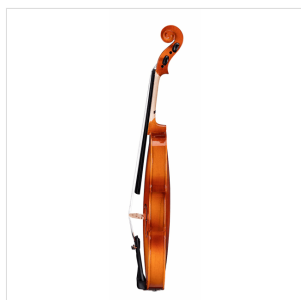

## VIOLINO 1/2 VIRTUOSO PRIMO COMPLETO DI ASTUCCIO E ARCHETTO

La serie Virtuoso Primo è ideale per chi si avvicina allo studio del violino. Grazie alle tecnologie impiegate per la costruzione abbiamo ottenuto uno strumento performante dal rapporto qualità prezzo eccezionale. Le ottime finiture, così come la lavorazione denotano una grande cura nei particolari che solitamente si trova in strumenti di fascia molto più alta, offrendo così al giovane violinista uno strumento per iniziare a studiare performante, accessibile e facile da suonare. Lo strumento viene offerto con cordiera in lega di alluminio completa di accordatori individuali, archetto, custodia preformata con tasca interna, colofonia e tracolle.

### CARATTERISTICHE PRINCIPALI

Tavola Armonica: Laminata

Fasce e fondo: laminato

Binding: intarsiato

Ponte: acero

Tastiera: acero tinto nero con effetto ebano

Montatura: bischeri e mentoniera in acero tinto con effetto ebano

Cordiera in lega con intonatori individuali

Archetto: student brazilian wood con tallone in palissandro

Colore: Cherry Brown

Finitura: lucida

Astuccio preformato in colore Marrone con interno crema

Accessori in dotazione: colofonia, tracolle, corde