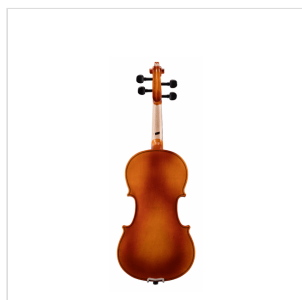

PVI-18

VIOLINO 1/8 VIRTUOSO PRIMO COMPLETO DI ASTUCCIO E ARCHETTO

La serie Virtuoso Primo è ideale per chi si avvicina allo studio del violino. Grazie alle tecnologie impiegate per la costruzione abbiamo ottenuto uno strumento performante dal rapporto qualità prezzo eccezionale. Le ottime finiture, così come la lavorazione denotano una grande cura nei particolari che solitamente si trova in strumenti di fascia molto più alta, offrendo così al giovane violinista uno strumento per iniziare a studiare performante, accessibile e facile da suonare. Lo strumento viene offerto con cordiera in lega di alluminio completa di accordatori individuali, archetto, custodia preformata con tasca interna, colofonia e tracolle.

DETTAGLI DEL PRODOTTO

CARATTERISTICHE PRINCIPALI

Tavola Armonica: Laminata

Fasce e fondo: laminato

Binding: intarsiato

Ponte: acero

Tastiera: acero tinto nero con effetto ebano

Montatura: bischeri e mentoniera in acero tinto con effetto ebano

Cordiera in lega con intonatori individuali

Archetto: student brazilian wood con tallone in palissandro

Colore: Cherry Brown

Finitura: lucida

Astuccio preformato in colore Marrone con interno crema

Accessori in dotazione: colofonia, tracolle, corde