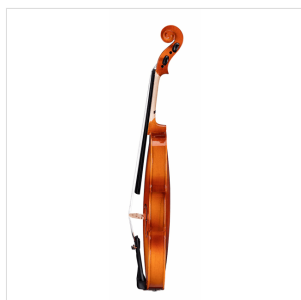

PVI-18

VIOLINO 1/8 VIRTUOSO PRIMO COMPLETO DI ASTUCCIO E ARCHETTO

La serie Virtuoso Primo è ideale per chi si avvicina allo studio del violino. Grazie alle tecnologie impiegate per la costruzione abbiamo ottenuto uno strumento performante dal rapporto qualità prezzo eccezionale. Le ottime finiture, così come la lavorazione denotano una grande cura nei particolari che solitamente si trova in strumenti di fascia molto più alta, offrendo così al giovane violinista uno strumento per iniziare a studiare performante, accessibile e facile da suonare. Lo strumento viene offerto con cordiera in lega di alluminio completa di accordatori individuali, archetto, custodia preformata con tasca interna, colofonia e tracolle.

DETTAGLI DEL PRODOTTO

CARATTERISTICHE PRINCIPALI

Tavola Armonica: Laminata

Fasce e fondo: laminato

Binding: intarsiato

Ponte: acero

Tastiera: acero tinto nero con effetto ebano

Montatura: bischeri e mentoniera in acero tinto con effetto ebano

Cordiera in lega con intonatori individuali

Archetto: student brazilian wood con tallone in palissandro

Colore: Cherry Brown

Finitura: lucida

Astuccio preformato in colore Marrone con interno crema

Accessori in dotazione: colofonia, tracolle, corde