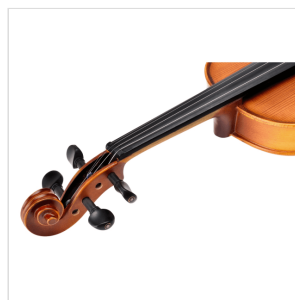

VSPVI-12

VIOLINO 1/2 VIRTUOSO STUDENT PLUS COMPLETO DI ASTUCCIO E ARCHETTO

La serie Virtuoso Student pro è ideale per chi si avvicina allo studio del violino. Grazie alle tecnologie impiegate per la costruzione abbiamo ottenuto uno strumento performante dal rapporto qualità prezzo eccezionale. I legni utilizzati, le ottime finiture, così come la lavorazione denotano una grande cura nei particolari che solitamente si trova in strumenti di fascia molto più alta, offrendo così al giovane violinista uno strumento performante, accessibile e facile da suonare. Lo strumento viene offerto con cordiera in ebano completa di accordatori individuali, archetto, custodia preformata con tasca interna, colofonia e tracolle.

DETTAGLI DEL PRODOTTO

CARATTERISTICHE PRINCIPALI

Tavola Armonica: abete massello

Fasce e fondo: acero massello

Ponte: Acero

Tastiera: ebano

Montatura: bischeri e mentoniera in ebano

Cordiera in ebano con intonatori individuali

Archetto: student pro brazilian wood con tallone in palissandro

Colore: Cherry Brown

Finitura: Vintage Satinata

Astuccio preformato in colore Marrone con interno Blu

Accessori in dotazione: colofonia, tracolle, corde