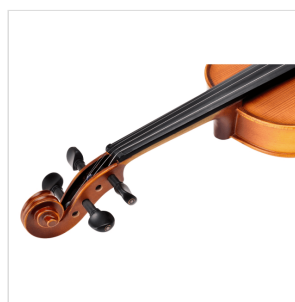

VSPVI-12

VIOLINO 1/2 VIRTUOSO STUDENT PLUS COMPLETO DI ASTUCCIO E ARCHETTO

La serie Virtuoso Student pro è ideale per chi si avvicina allo studio del violino. Grazie alle tecnologie impiegate per la costruzione abbiamo ottenuto uno strumento performante dal rapporto qualità prezzo eccezionale. I legni utilizzati, le ottime finiture, così come la lavorazione denotano una grande cura nei particolari che solitamente si trova in strumenti di fascia molto più alta, offrendo così al giovane violinista uno strumento performante, accessibile e facile da suonare. Lo strumento viene offerto con cordiera in ebano completa di accordatori individuali, archetto, custodia preformata con tasca interna, colofonia e tracolle.

DETTAGLI DEL PRODOTTO

CARATTERISTICHE PRINCIPALI

Tavola Armonica: abete massello

Fasce e fondo: acero massello

Ponte: Acero

Tastiera: ebano

Montatura: bischeri e mentoniera in ebano

Cordiera in ebano con intonatori individuali

Archetto: student pro brazilian wood con tallone in palissandro

Colore: Cherry Brown

Finitura: Vintage Satinata

Astuccio preformato in colore Marrone con interno Blu

Accessori in dotazione: colofonia, tracolle, corde