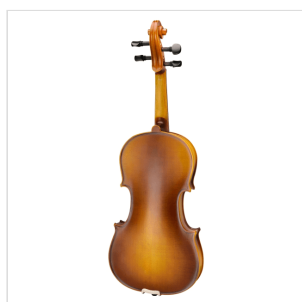

VSPVI-12

VIOLINO 1/2 VIRTUOSO STUDENT PLUS COMPLETO DI ASTUCCIO E ARCHETTO

La serie Virtuoso Student pro è ideale per chi si avvicina allo studio del violino. Grazie alle tecnologie impiegate per la costruzione abbiamo ottenuto uno strumento performante dal rapporto qualità prezzo eccezionale. I legni utilizzati, le ottime finiture, così come la lavorazione denotano una grande cura nei particolari che solitamente si trova in strumenti di fascia molto più alta, offrendo così al giovane violinista uno strumento performante, accessibile e facile da suonare. Lo strumento viene offerto con cordiera in ebano completa di accordatori individuali, archetto, custodia preformata con tasca interna, colofonia e tracolle.

DETTAGLI DEL PRODOTTO

CARATTERISTICHE PRINCIPALI

Tavola Armonica: abete massello

Fasce e fondo: acero massello

Ponte: Acero

Tastiera: ebano

Montatura: bischeri e mentoniera in ebano

Cordiera in ebano con intonatori individuali

Archetto: student pro brazilian wood con tallone in palissandro

Colore: Cherry Brown

Finitura: Vintage Satinata

Astuccio preformato in colore Marrone con interno Blu

Accessori in dotazione: colofonia, tracolle, corde