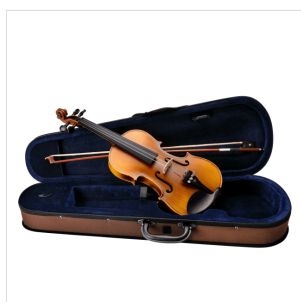

VSPVI-12

VIOLINO 1/2 VIRTUOSO STUDENT PLUS COMPLETO DI ASTUCCIO E ARCHETTO

La serie Virtuoso Student pro è ideale per chi si avvicina allo studio del violino. Grazie alle tecnologie impiegate per la costruzione abbiamo ottenuto uno strumento performante dal rapporto qualità prezzo eccezionale. I legni utilizzati, le ottime finiture, così come la lavorazione denotano una grande cura nei particolari che solitamente si trova in strumenti di fascia molto più alta, offrendo così al giovane violinista uno strumento performante, accessibile e facile da suonare. Lo strumento viene offerto con cordiera in ebano completa di accordatori individuali, archetto, custodia preformata con tasca interna, colofonia e tracolle.

DETTAGLI DEL PRODOTTO

CARATTERISTICHE PRINCIPALI

Tavola Armonica: abete massello

Fasce e fondo: acero massello

Ponte: Acero

Tastiera: ebano

Montatura: bischeri e mentoniera in ebano

Cordiera in ebano con intonatori individuali

Archetto: student pro brazilian wood con tallone in palissandro

Colore: Cherry Brown

Finitura: Vintage Satinata

Astuccio preformato in colore Marrone con interno Blu

Accessori in dotazione: colofonia, tracolle, corde