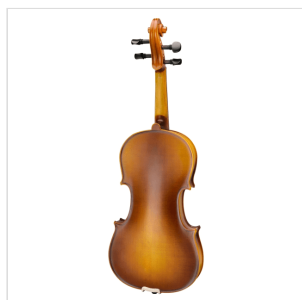

VSPVI-12

VIOLINO 1/2 VIRTUOSO STUDENT PLUS COMPLETO DI ASTUCCIO E ARCHETTO

La serie Virtuoso Student pro è ideale per chi si avvicina allo studio del violino. Grazie alle tecnologie impiegate per la costruzione abbiamo ottenuto uno strumento performante dal rapporto qualità prezzo eccezionale. I legni utilizzati, le ottime finiture, così come la lavorazione denotano una grande cura nei particolari che solitamente si trova in strumenti di fascia molto più alta, offrendo così al giovane violinista uno strumento performante, accessibile e facile da suonare. Lo strumento viene offerto con cordiera in ebano completa di accordatori individuali, archetto, custodia preformata con tasca interna, colofonia e tracolle.

DETTAGLI DEL PRODOTTO

CARATTERISTICHE PRINCIPALI

Tavola Armonica: abete massello

Fasce e fondo: acero massello

Ponte: Acero

Tastiera: ebano

Montatura: bischeri e mentoniera in ebano

Cordiera in ebano con intonatori individuali

Archetto: student pro brazilian wood con tallone in palissandro

Colore: Cherry Brown

Finitura: Vintage Satinata

Astuccio preformato in colore Marrone con interno Blu

Accessori in dotazione: colofonia, tracolle, corde