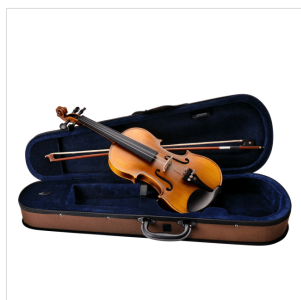

VSPVI-12

VIOLINO 1/2 VIRTUOSO STUDENT PLUS COMPLETO DI ASTUCCIO E ARCHETTO

La serie Virtuoso Student pro è ideale per chi si avvicina allo studio del violino. Grazie alle tecnologie impiegate per la costruzione abbiamo ottenuto uno strumento performante dal rapporto qualità prezzo eccezionale. I legni utilizzati, le ottime finiture, così come la lavorazione denotano una grande cura nei particolari che solitamente si trova in strumenti di fascia molto più alta, offrendo così al giovane violinista uno strumento performante, accessibile e facile da suonare. Lo strumento viene offerto con cordiera in ebano completa di accordatori individuali, archetto, custodia preformata con tasca interna, colofonia e tracolle.

DETTAGLI DEL PRODOTTO

CARATTERISTICHE PRINCIPALI

Tavola Armonica: abete massello

Fasce e fondo: acero massello

Ponte: Acero

Tastiera: ebano

Montatura: bischeri e mentoniera in ebano

Cordiera in ebano con intonatori individuali

Archetto: student pro brazilian wood con tallone in palissandro

Colore: Cherry Brown

Finitura: Vintage Satinata

Astuccio preformato in colore Marrone con interno Blu

Accessori in dotazione: colofonia, tracolle, corde