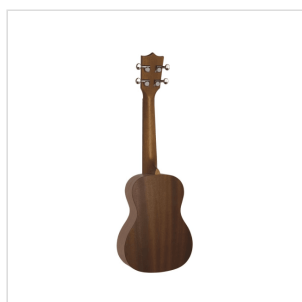

MPUK-120M

UKULELE CONCERTO MAUI PRO CON BORSA

Un tocco esotico ai vostri arrangiamenti? Volete qualcosa di più da un semplice ukulele? Gli ukulele della serie MAUI PRO fanno al caso vostro. Disponibili in tutte le estensioni dal Soprano al Baritono, gli ukuele MAUI PRO sono costruiti interamente in Mogano Sapele con tastiera e ponte in noce.

DETTAGLI DEL PRODOTTO

CARATTERISTICHE PRINCIPALI

Ukuelele Concerto

Corpo: sapele laminato

Tastiera: noce (12 tasti)

Diapason: 38 cm

Meccaniche: aperte con bottone nero

Ponte: noce

Rosetta: Maui pro design

Finitura: satinata

Corde: Aquila

Borsa: in dotazione