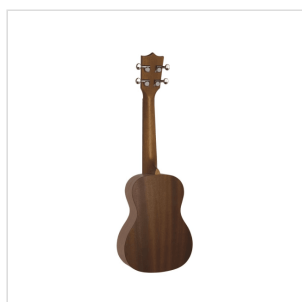

MPUK-120M

UKULELE CONCERTO MAUI PRO CON BORSA

Un tocco esotico ai vostri arrangiamenti? Volete qualcosa di più da un semplice ukulele? Gli ukulele della serie MAUI PRO fanno al caso vostro. Disponibili in tutte le estensioni dal Soprano al Baritono, gli ukulele MAUI PRO sono costruiti interamente in Mogano Sapele con tastiera e ponte in noce.

DETTAGLI DEL PRODOTTO

CARATTERISTICHE PRINCIPALI

Ukuelele Concerto

Corpo: sapele laminato

Tastiera: noce (12 tasti)

Diapason: 38 cm

Meccaniche: aperte con bottone nero

Ponte: noce

Rosetta: Maui pro design

Finitura: satinata

Corde: Aquila

Borsa: in dotazione