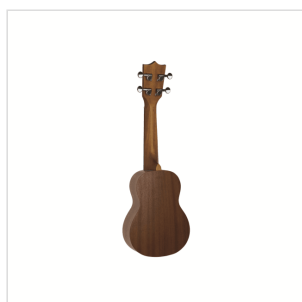

MPUK-110M

UKULELE SOPRANO MAUI PRO CON BORSA

Un tocco esotico ai vostri arrangiamenti? Volete qualcosa di più da un semplice ukulele? Gli ukulele della serie MAUI PRO fanno al caso vostro. Disponibili in tutte le estensioni dal Soprano al Baritono, gli ukulele MAUI PRO sono costruiti interamente in Mogano Sapele con tastiera e ponte in noce.

DETTAGLI DEL PRODOTTO

CARATTERISTICHE PRINCIPALI

Ukuelele soprano

Corpo: sapele laminato

Tastiera: noce (15 tasti)

Diapason: 33 cm

Meccaniche: aperte con bottone nero

Ponte: noce

Rosetta: Maui pro design

Finitura: satinata

Corde: Aquila

Borsa: in dotazione