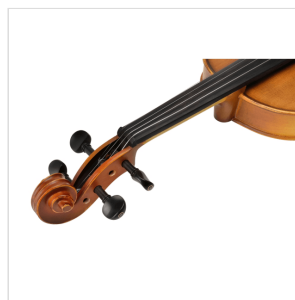

VSPVI-44

VIOLINO 4/4 VIRTUOSO STUDENT PLU COMPLETO DI ASTUCCIO E ARCHETTO

La serie Virtuoso Student pro è ideale per chi si avvicina allo studio del violino. Grazie alle tecnologie impiegate per la costruzione abbiamo ottenuto uno strumento performante dal rapporto qualità prezzo eccezionale. I legni utilizzati, le ottime finiture, così come la lavorazione denotano una grande cura nei particolari che solitamente si trova in strumenti di fascia molto più alta, offrendo così al giovane violinista uno strumento performante, accessibile e facile da suonare. Lo strumento viene offerto con cordiera in ebano completa di accordatori individuali, archetto, custodia preformata con tasca interna, colofonia e tracolle.

DETTAGLI DEL PRODOTTO

CARATTERISTICHE PRINCIPALI

Tavola Armonica: abete massello

Fasce e fondo: acero massello

Ponte: Acero

Tastiera: ebano

Montatura: bischeri e mentoniera in ebano

Cordiera in ebano con intonatori individuali

Archetto: student pro brazilian wood con tallone in palissandro

Colore: Cherry Brown

Finitura: Vintage Satinata

Astuccio preformato in colore Marrone con interno blu

Accessori in dotazione: colofonia, tracolle, corde

Misura: 4/4