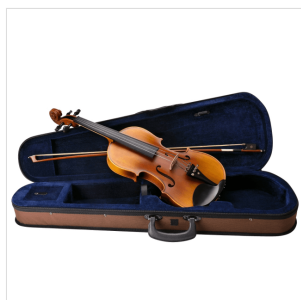

VSPVI-44

VIOLINO 4/4 VIRTUOSO STUDENT PLU COMPLETO DI ASTUCCIO E ARCHETTO

La serie Virtuoso Student pro è ideale per chi si avvicina allo studio del violino. Grazie alle tecnologie impiegate per la costruzione abbiamo ottenuto uno strumento performante dal rapporto qualità prezzo eccezionale. I legni utilizzati, le ottime finiture, così come la lavorazione denotano una grande cura nei particolari che solitamente si trova in strumenti di fascia molto più alta, offrendo così al giovane violinista uno strumento performante, accessibile e facile da suonare. Lo strumento viene offerto con cordiera in ebano completa di accordatori individuali, archetto, custodia preformata con tasca interna, colofonia e tracolle.

DETTAGLI DEL PRODOTTO

CARATTERISTICHE PRINCIPALI

Tavola Armonica: abete massello

Fasce e fondo: acero massello

Ponte: Acero

Tastiera: ebano

Montatura: bischeri e mentoniera in ebano

Cordiera in ebano con intonatori individuali

Archetto: student pro brazilian wood con tallone in palissandro

Colore: Cherry Brown

Finitura: Vintage Satinata

Astuccio preformato in colore Marrone con interno blu

Accessori in dotazione: colofonia, tracolle, corde