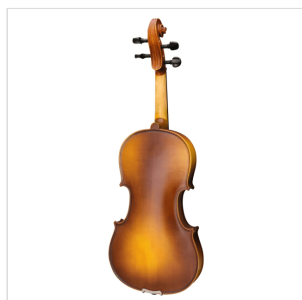

VSPVI-44

VIOLINO 4/4 VIRTUOSO STUDENT PLU COMPLETO DI ASTUCCIO E ARCHETTO

La serie Virtuoso Student pro è ideale per chi si avvicina allo studio del violino. Grazie alle tecnologie impiegate per la costruzione abbiamo ottenuto uno strumento performante dal rapporto qualità prezzo eccezionale. I legni utilizzati, le ottime finiture, così come la lavorazione denotano una grande cura nei particolari che solitamente si trova in strumenti di fascia molto più alta, offrendo così al giovane violinista uno strumento performante, accessibile e facile da suonare. Lo strumento viene offerto con cordiera in ebano completa di accordatori individuali, archetto, custodia preformata con tasca interna, colofonia e tracolle.

DETTAGLI DEL PRODOTTO

CARATTERISTICHE PRINCIPALI

Tavola Armonica: abete massello

Fasce e fondo: acero massello

Ponte: Acero

Tastiera: ebano

Montatura: bischeri e mentoniera in ebano

Cordiera in ebano con intonatori individuali

Archetto: student pro brazilian wood con tallone in palissandro

Colore: Cherry Brown

Finitura: Vintage Satinata

Astuccio preformato in colore Marrone con interno blu

Accessori in dotazione: colofonia, tracolle, corde