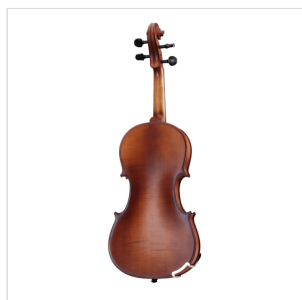

VPVI-18

VIOLINO 1/8 VIRTUOSO PRO COMPLETO DI ASTUCCIO E ARCHETTO

Con la serie Virtuoso Pro, Soundsation vuole accompagnare nella crescita didattica i giovani violinisti offrendo uno strumento di alta qualità, incredibilmente performante e di concezione liuteristica italiana. Nulla è stato lasciato al caso, dai legni utilizzati alle finiture, passando per la cura di ogni particolare e gli accessori in dotazione. La serie Soundsation Virtuoso Pro è sinonimo di qualità senza: tavola armonica in abete rosso massello, fasce e fondo in acero fiammato, tastiera in ebano, mentoniera e bischeri in bosso, cordiera in lega di alluminio con accordatori individuali, archetto di qualità in brazilian wood ad anima esagonale con tallone in ebano e occhio in madreperla, finitura esclusiva Matt Antique Brown, astuccio, tracolle e colofonia in dotazione.

DETTAGLI DEL PRODOTTO

CARATTERISTICHE PRINCIPALI

Tavola Armonica: abete rosso massello AA

Fasce e fondo: acero fiammato massello

Binding: intarsiato

Ponte: acero

Tastiera: ebano

Montatura: bischeri e mentoniera in bosso

Cordiera: in lega di alluminio con intonatori individuali

Finitura: satinata

Colore: Antique Brown

Archetto: Medium in Brazilian wood ad anima esagonale con tallone in ebano e occhio in madreperla

Astuccio: preformato in colore marrone con interno crema