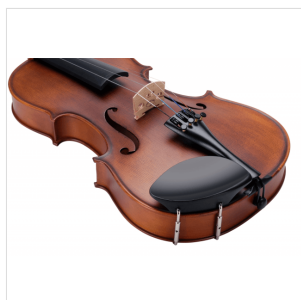

VPVI-18

VIOLINO 1/8 VIRTUOSO PRO COMPLETO DI ASTUCCIO E ARCHETTO

Con la serie Virtuoso Pro, Soundsation vuole accompagnare nella crescita didattica i giovani violinisti offrendo uno strumento di alta qualità, incredibilmente performante e di concezione liuteristica italiana. Nulla è stato lasciato al caso, dai legni utilizzati alle finiture, passando per la cura di ogni particolare e gli accessori in dotazione. La serie Soundsation Virtuoso Pro è sinonimo di qualità senza: tavola armonica in abete rosso massello, fasce e fondo in acero fiammato, tastiera in ebano, mentoniera e bischeri in bosso, cordiera in lega di alluminio con accordatori individuali, archetto di qualità in brazilian wood ad anima esagonale con tallone in ebano e occhio in madreperla, finitura esclusiva Matt Antique Brown, astuccio, tracolle e colofonia in dotazione.

DETTAGLI DEL PRODOTTO

CARATTERISTICHE PRINCIPALI

Tavola Armonica: abete rosso massello AA

Fasce e fondo: acero fiammato massello

Binding: intarsiato

Ponte: acero

Tastiera: ebano

Montatura: bischeri e mentoniera in bosso

Cordiera: in lega di alluminio con intonatori individuali

Finitura: satinata

Colore: Antique Brown

Archetto: Medium in Brazilian wood ad anima esagonale con tallone in ebano e occhio in madreperla

Astuccio: preformato in colore marrone con interno crema

Accessori in dotazione: Colofonia, Tracolle, Corde

Misura: 1/8