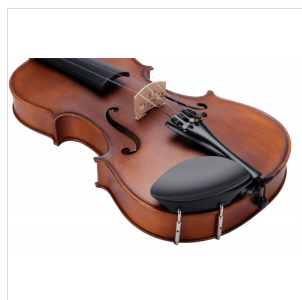

## VIOLINO 1/8 VIRTUOSO PRO COMPLETO DI ASTUCCIO E ARCHETTO

Con la serie Virtuoso Pro, Soundsation vuole accompagnare nella crescita didattica i giovani violinisti offrendo uno strumento di alta qualità, incredibilmente performante e di concezione liuteristica italiana. Nulla è stato lasciato al caso, dai legni utilizzati alle finiture, passando per la cura di ogni particolare e gli accessori in dotazione. La serie Soundsation Virtuoso Pro è sinonimo di qualità senza: tavola armonica in abete rosso massello, fasce e fondo in acero fiammato, tastiera in ebano, mentoniera e bischeri in bosso, cordiera in lega di alluminio con accordatori individuali, archetto di qualità in brazilian wood ad anima esagonale con tallone in ebano e occhio in madreperla, finitura esclusiva Matt Antique Brown, astuccio, tracolle e colofonia in dotazione.

### CARATTERISTICHE PRINCIPALI

Tavola Armonica: abete rosso massello AA

Fasce e fondo: acero fiammato massello

Binding: intarsiato

Ponte: acero

Tastiera: ebano

Montatura: bischeri e mentoniera in bosso

Cordiera: in lega di alluminio con intonatori individuali

Finitura: satinata

Colore: Antique Brown

Archetto: Medium in Brazilian wood ad anima esagonale con tallone in ebano e occhio in madreperla

Astuccio: preformato in colore marrone con interno crema

Accessori in dotazione: Colofonia, Tracolle, Corde