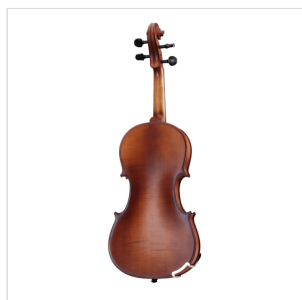

## VIOLINO 1/8 VIRTUOSO PRO COMPLETO DI ASTUCCIO E ARCHETTO

Con la serie Virtuoso Pro, Soundsation vuole accompagnare nella crescita didattica i giovani violinisti offrendo uno strumento di alta qualità, incredibilmente performante e di concezione liuteristica italiana. Nulla è stato lasciato al caso, dai legni utilizzati alle finiture, passando per la cura di ogni particolare e gli accessori in dotazione. La serie Soundsation Virtuoso Pro è sinonimo di qualità senza: tavola armonica in abete rosso massello, fasce e fondo in acero fiammato, tastiera in ebano, mentoniera e bischeri in bosso, cordiera in lega di alluminio con accordatori individuali, archetto di qualità in brazilian wood ad anima esagonale con tallone in ebano e occhio in madreperla, finitura esclusiva Matt Antique Brown, astuccio, tracolle e colofonia in dotazione.

### CARATTERISTICHE PRINCIPALI

Tavola Armonica: abete rosso massello AA

Fasce e fondo: acero fiammato massello

Binding: intarsiato

Ponte: acero

Tastiera: ebano

Montatura: bischeri e mentoniera in bosso

Cordiera: in lega di alluminio con intonatori individuali

Finitura: satinata

Colore: Antique Brown

Archetto: Medium in Brazilian wood ad anima esagonale con tallone in ebano e occhio in madreperla

Astuccio: preformato in colore marrone con interno crema

Accessori in dotazione: Colofonia, Tracolle, Corde