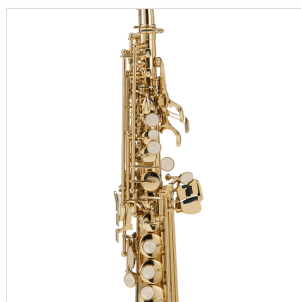

SSSX-20

SASSOFONO SOPRANO DIRITTO IN SIB CON CHIAVE FA#

I primi passi sono fondamentali per lo studio dello strumento. Il sassofono soprano SSSX-20 è stato concepito per facilitare l'apprendimento. Lo strumento è leggero e maneggevole. Dal suono brillante, è di facile emissione e risulta agevole ottenere un suono definito sin dai primi passi. Dal design classico, ha una finitura gold laccata e tasti con bottone in madreperla. Corredato di doppio chiver, è completo di tutti gli accessori e rappresenta lo strumento ideale per il giovane sassofonista.

DETTAGLI DEL PRODOTTO

CARATTERISTICHE PRINCIPALI

Tonalità in Sib

Corpo in ottone

Finitura gold laccata

Tasti con bottone in madreperla

Chiave del FA# per agevolare la diteggiatura

Chiver aggiuntivo con imboccatura ricurva

Include il bocchino e un kit per la pulizia

Astuccio rigido in PVC con interno sagomato per trasportarlo con facilità e sicurezza