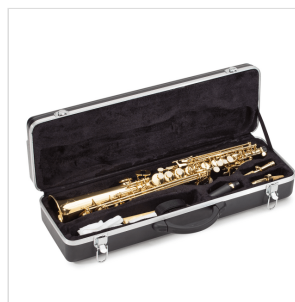

SSSX-20

SASSOFONO SOPRANO DIRITTO IN SIB CON CHIAVE FA#

I primi passi sono fondamentali per lo studio dello strumento. Il sassofono soprano SSSX-20 è stato concepito per facilitare l'apprendimento. Lo strumento è leggero e maneggevole. Dal suono brillante, è di facile emissione e risulta agevole ottenere un suono definito sin dai primi passi. Dal design classico, ha una finitura gold laccata e tasti con bottone in madreperla. Corredato di doppio chiver, è completo di tutti gli accessori e rappresenta lo strumento ideale per il giovane sassofonista.

DETTAGLI DEL PRODOTTO

CARATTERISTICHE PRINCIPALI

Tonalità in Sib

Corpo in ottone

Finitura gold laccata

Tasti con bottone in madreperla

Chiave del FA# per agevolare la diteggiatura

Chiver aggiuntivo con imboccatura ricurva

Include il bocchino e un kit per la pulizia

Astuccio rigido in PVC con interno sagomato per trasportarlo con facilità e sicurezza