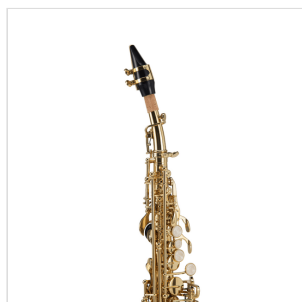

SSSX-20

SASSOFONO SOPRANO DIRITTO IN SIB CON CHIAVE FA#

I primi passi sono fondamentali per lo studio dello strumento. Il sassofono soprano SSSX-20 è stato concepito per facilitare l'apprendimento. Lo strumento è leggero e maneggevole. Dal suono brillante, è di facile emissione e risulta agevole ottenere un suono definito sin dai primi passi. Dal design classico, ha una finitura gold laccata e tasti con bottone in madreperla. Corredato di doppio chiver, è completo di tutti gli accessori e rappresenta lo strumento ideale per il giovane sassofonista.

DETTAGLI DEL PRODOTTO

CARATTERISTICHE PRINCIPALI

Tonalità in Sib

Corpo in ottone

Finitura gold laccata

Tasti con bottone in madreperla

Chiave del FA# per agevolare la diteggiatura

Chiver aggiuntivo con imboccatura ricurva