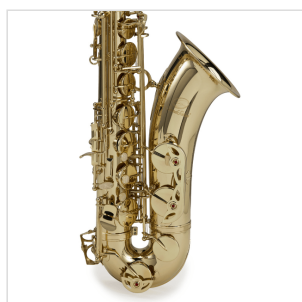

STNSX-20

SASSOFONO TENORE IN SIB CON CHIAVE FA#

I primi passi sono fondamentali per lo studio dello strumento. Il sassofono tenore STNSX-20 è stato concepito per facilitare l'apprendimento. Dal suono ricco e corposo, è di facile emissione e risulta agevole ottenere un suono definito sin dai primi passi. Dal design classico, ha una finitura gold laccata, campana con decorazioni incise e tasti con bottoni in madreperla. Completo di tutti gli accessori e rappresenta lo strumento ideale per il giovane sassofonista.

DETTAGLI DEL PRODOTTO

CARATTERISTICHE PRINCIPALI

Tonalità in Bb

Corpo in ottone

Finitura gold laccata

Campana incisa con decorazioni classicheggianti

Tasti con bottone in madreperla

Chiave del FA# per agevolare la diteggiatura