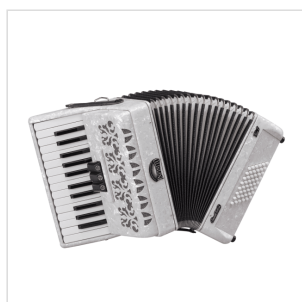

VOCE I 2648-WH

## FISARMONICA 48 BASSI 26 TASTI BIANCA

Soundsation presenta la nuova linea di fisarmoniche Infinito. Il nome non è stato scelto a caso. Infinito ricorda infatti il nostro territorio, le marche, che vanta di una lunga tradizione e che ha reso la fisarmonica famosa in tutto il mondo. Progettata da un team italiano la fisarmonica Infinito sposta verso l'alto l'asticella di strumento entry level con un rapporto qualità prezzo senza pari. La gamma è completa e disponibile in diverse misure, dalla 48 fino alla 120 bassi.

### CARATTERISTICHE PRINCIPALI

Tasti: 26 sistema a piano

Bassi:48

Registri al canto: 3

Registri ai bassi: no

Colore: Bianca madreperla

Borsa imbottita con tasca e tracolla inclusa

Accessori: Tracolla