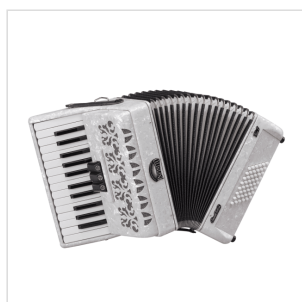

VOCE I 2648-WH

FISARMONICA 48 BASSI 26 TASTI BIANCA

Soundsation presenta la nuova linea di fisarmoniche Infinito. Il nome non è stato scelto a caso. Infinito ricorda infatti il nostro territorio, le marche, che vanta di una lunga tradizione e che ha reso la fisarmonica famosa in tutto il mondo. Progettata da un team italiano la fisarmonica Infinito sposta verso l'alto l'asticella di strumento entry level con un rapporto qualità prezzo senza pari. La gamma è completa e disponibile in diverse misure, dalla 48 fino alla 120 bassi.

DETTAGLI DEL PRODOTTO

CARATTERISTICHE PRINCIPALI

Tasti: 26 sistema a piano

Bassi:48

Registri al canto: 3

Registri ai bassi: no

Colore: Bianca madreperla

Borsa imbottita con tasca e tracolla inclusa

Accessori: Tracolla

Dimensioni (LxPxA): 35x18x40cm

Peso:5,8Kg