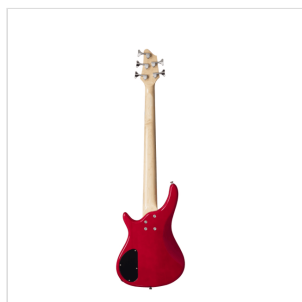

## GUNBARREL-5 TRD

# BASSO ELETTRICO CON PICK UP AL PONTE E AL MANICO (VERSIONE 5 CORDE)

Un basso elettrico nato per destreggiarsi alla grande nei generi rock, metal e jazz: con corpo in solid basswood per timbro e resistenza, manico in acero e tastiera 24 tasti in Eco-rosewood per un facile accesso alle note delle ottave più alte. 2 soapbar pick up per un suono rotondo e corposo, hardware cromato, doppi controlli volumi/tono. 100% conforme alla normativa CITES.

### CARATTERISTICHE PRINCIPALI

Corpo: solid basswood

Manico: acero

Tastiera: Eco-rosewood (conforme normativa CITES)

Tasti: 24

Meccaniche: cromate

Ponte: G series

Pick up: 2 x soapbar

Potenzimetri: 2 vol + 2 tone

Colore: Transparent Red