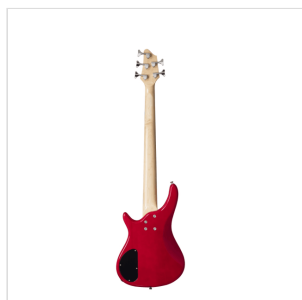

GUNBARREL-5 TRD

BASSO ELETTRICO CON PICK UP AL PONTE E AL MANICO (VERSIONE 5 CORDE)

Un basso elettrico nato per destreggiarsi alla grande nei generi rock, metal e jazz: con corpo in solid basswood per timbro e resistenza, manico in acero e tastiera 24 tasti in Eco-rosewood per un facile accesso alle note delle ottave più alte. 2 soapbar pick up per un suono rotondo e corposo, hardware cromato, doppi controlli volumi/tono. 100% conforme alla normativa CITES.

DETTAGLI DEL PRODOTTO

CARATTERISTICHE PRINCIPALI

Corpo: solid basswood

Manico: acero

Tastiera: Eco-rosewood (conforme normativa CITES)

Tasti: 24

Meccaniche: cromate

Ponte: G series

Pick up: 2 x soapbar

Potenzimetri: 2 vol + 2 tone

Colore: Transparent Red