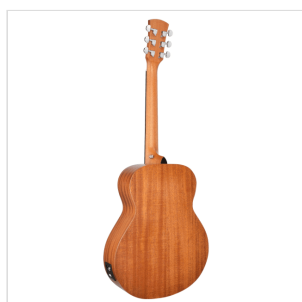

BACKROAD-MOP-E

CHITARRA ACUSTICA TRAVELLER AMPLIFICATA IN FINITURA OPEN PORE

La serie Backroad è composta da chitarre acustiche traveller a scala e dimensione ridotta, interamente costruite in mogano e impreziosite da finiture open pore. Leggera, compatta, bella e resistente, disponibili in versione passiva o amplificata con preamp E2-T. Ovunque tu decida di andare, la tua Backroad ti accompagnerà!

DETTAGLI DEL PRODOTTO

CARATTERISTICHE PRINCIPALI

Forma: traveller compatta

Top, fondo e fasce: mogano

Tastiera e ponte: eco-rosewood (conforme normativa CITES)

Paletta con logo inciso

Lunghezza ridotta: 90.7cm (36")

Profondità cassa: 8.5-9.8cm

Capotasto: 43mm

Meccaniche diecast cromate

Finitura: mahogany open pore

Preamp: E2-T con tuner e doppia uscita bilanciata/sbilanciata