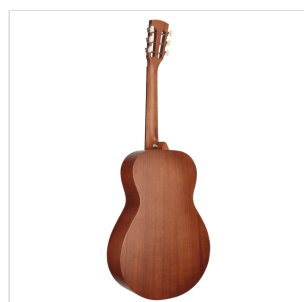

DELTA CROSSROAD-SOP CHITARRA ACUSTICA PARLOR CON FINITURA OPEN PORE SATINATA

Soundsation dedica una chitarra al delta blues, il sound nato sul delta del Mississippi a cavallo degli anni '20 e '30, rievocando tutto il feeling e l'aura di mistero che da sempre aleggia su quei territori. La serie Delta Crossroad comprende chitarre parlor con attacco al dodicesimo ideali per il blues e per lo slide, con una voce e un look inconfondibili. Disponibili in diverse versioni e finiture.

DETTAGLI DEL PRODOTTO

CARATTERISTICHE PRINCIPALI

Top: abete massello

Fondo e fasce: mogano

Manico: mogano satinato con attacco al dodicesimo

Tastiera: blackwood con tasti in madreperla

Capotasto e sellette: osso

Paletta finestrata in mogano con intarsio in acero

Ponte in blackwood

Meccaniche vintage classic style

Forma: parlor

Finitura: open pore satin

Equipaggiata con corde d'Addario XP

SPECIFICHE

Scala	610 mm
--------------	--------

Nut	43.2 mm
------------	---------