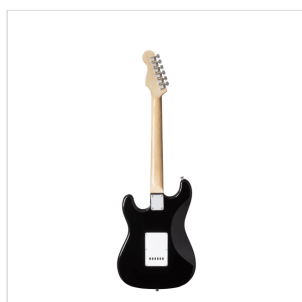

RIDER-STD-S BK

CHITARRA ELETTRICA DOUBLE CUTAWAY A 3 SINGLE COIL

La serie RIDER rivisita il classico dei classici: una chitarra elettrica double cutaway con corpo in basswood per garantire timbro e robustezza e 3 single coil per un suono chiaro e brillante. La tastiera 22 tasti è in Eco-Rosewood per preservare il feeling e il look del palissandro nel rispetto della normativa CITES. Il selettore a 5 vie in combinazione col potenziometro volume e tono garantisce grande varietà timbrica per spaziare dal blues al rock passando per il funk. Ottima per il neofita che pretende suonabilità, qualità dei materiali e della costruzione.

DETTAGLI DEL PRODOTTO

CARATTERISTICHE PRINCIPALI

Corpo: basswood

Manico: acero

Tastiera: Eco-Rosewood (conforme normativa CITES)

Tasti: 22

Meccaniche: cromate

Ponte: vintage tremolo

Pick up: 3 single coil

Switch: 5 vie

Potenzimetri: volume/tono/tono

Colore: Black

SPECIFICHE

Nut	43 mm
------------	-------

Radius	14"
---------------	-----