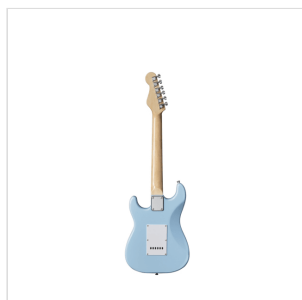

## RIDER-JR TB

# CHITARRA ELETTRICA 3/4 DOUBLE CUTAWAY A 3 SINGLE COIL

La serie RIDER rivisita il classico dei classici: una chitarra elettrica double cutaway con corpo in basswood per garantire timbro e robustezza e 3 single coil per un suono chiaro e brillante. La tastiera 22 tasti è in Eco-Rosewood per preservare il feeling e il look del palissandro nel rispetto della normativa CITES. Il selettore a 5 vie in combinazione col potenziometro volume e tono garantisce grande varietà timbrica per spaziare dal blues al rock passando per il funk. La versione JR ha un corpo di dimensioni 3/4 perfetto per gli studenti più giovani che pretendono suonabilità, qualità dei materiali e della costruzione.

### CARATTERISTICHE PRINCIPALI

Corpo: basswood

Manico: acero

Tastiera: Eco-Rosewood (conforme normativa CITES)

Tasti: 22

Meccaniche: cromate

Ponte: vintage tremolo

Pick up: 3 single coil

Switch: 5 vie

Potenzimetri: volume/tono/tono

Colore: Tropical Blue

Versione 3/4