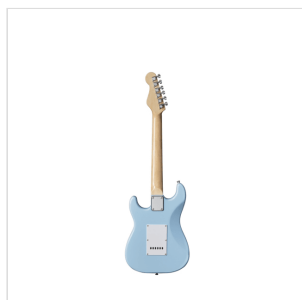

RIDER-JR TB

CHITARRA ELETTRICA 3/4 DOUBLE CUTAWAY A 3 SINGLE COIL

La serie RIDER rivisita il classico dei classici: una chitarra elettrica double cutaway con corpo in basswood per garantire timbro e robustezza e 3 single coil per un suono chiaro e brillante. La tastiera 22 tasti è in Eco-Rosewood per preservare il feeling e il look del palissandro nel rispetto della normativa CITES. Il selettore a 5 vie in combinazione col potenziometro volume e tono garantisce grande varietà timbrica per spaziare dal blues al rock passando per il funk. La versione JR ha un corpo di dimensioni 3/4 perfetto per gli studenti più giovani che pretendono suonabilità, qualità dei materiali e della costruzione.

DETTAGLI DEL PRODOTTO

CARATTERISTICHE PRINCIPALI

Corpo: basswood

Manico: acero

Tastiera: Eco-Rosewood (conforme normativa CITES)

Tasti: 22

Meccaniche: cromate

Ponte: vintage tremolo

Pick up: 3 single coil

Switch: 5 vie

Potenzimetri: volume/tono/tono

Colore: Tropical Blue

Versione 3/4

SPECIFICHE

Nut	41.5 mm
------------	---------

Radius	14"
---------------	-----