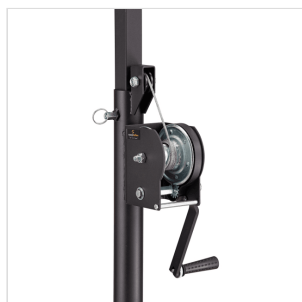

LSA-400

SUPPORTO LUCI HEAVY DUTY CON ALZATA AD ARGANO

Il supporto luci LSA-400 è costruito per offrire massima stabilità e resistenza in tutta sicurezza. Dotato di alzata ad argano, permette di elevare con facilità fino a 85 kg a 4m di altezza. Costruito in acciaio verniciato nero, è dotato di vari pin di sicurezza e un comodo e robusto imballo per il trasporto.

DETTAGLI DEL PRODOTTO

CARATTERISTICHE PRINCIPALI

Supporto per truss con alzata ad argano

Capacità di carico di 85Kg max

Altezza massima di 4 metri

Costruzione robusta in metallo verniciato nero

Robusta base double braced

Pin di sicurezza alla base e sull'alzata

Terminale da 35mm per eventuale utilizzo con casse acustiche

SPECIFICHE

Capacità di carico

85 Kg

Altezza (min-max)

174 - 400 cm

Altezza gambe

160 cm

Diametro base 220 cm

Peso

25 Kg

Diametro terminale

35 mm

Materiale

acciaio