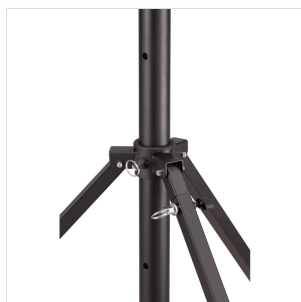

LSA-400

SUPPORTO LUCI HEAVY DUTY CON ALZATA AD ARGANO

Il supporto luci LSA-400 è costruito per offrire massima stabilità e resistenza in tutta sicurezza. Dotato di alzata ad argano, permette di elevare con facilità fino a 85 kg a 4m di altezza. Costruito in acciaio verniciato nero, è dotato di vari pin di sicurezza e un comodo e robusto imballo per il trasporto.

DETTAGLI DEL PRODOTTO

CARATTERISTICHE PRINCIPALI

Supporto per truss con alzata ad argano

Capacità di carico di 85Kg max

Altezza massima di 4 metri

Costruzione robusta in metallo verniciato nero

Robusta base double braced

Pin di sicurezza alla base e sull'alzata

Terminale da 35mm per eventuale utilizzo con casse acustiche

SPECIFICHE

Capacità di carico

85 Kg

Altezza (min-max)

174 - 400 cm

Altezza gambe

160 cm

Diametro base 220 cm

Peso

25 Kg

Diametro terminale

35 mm

Materiale

acciaio