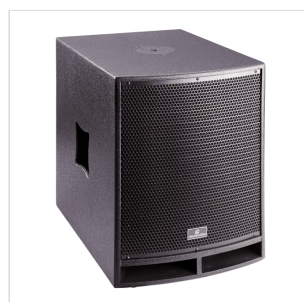

LIVEMAKER 1521 MIX

SISTEMA PA 2.1 PORTATILE DA 1500W CON MIXER 8-CH, EFFETTI E BLUETOOTH

Il sistema audio 2.1 LIVEMAKER 1521 MIX è pensato come impianto audio portatile sia per l'utilizzo Live che per scopi educativi. Esso integra un mixer 8 canali con Effetto Digitale e Bluetooth, 3 amplificatori in classe-D con alimentazione switching - per un totale di 1500W di picco, un subwoofer da 15" e due satelliti con woofer da 8" e driver da 1.4".

Rappresenta davvero la risposta ideale a chi ha bisogno di un sistema audio sofisticato ma ha problemi di spazio, si muove con un mezzo non molto grande ma ha un certo numero di sorgenti audio da amplificare. Non solo, ma ha anche bisogno di un reverbero professionale per i cantanti e, all'occorrenza, vuole collegare il proprio telefono cellulare, tablet o computer per suonare le sue playlist. Sia il sub che i due top sono provvisti di foro da 36mm per palo o stativo. I cabinet in MDF rinforzato sono robusti, leggeri e rivestiti di vernice anti-graffio per rendere il sistema resistente ai rigori del palcoscenico.

DETTAGLI DEL PRODOTTO

CARATTERISTICHE PRINCIPALI

Sistema PA compatto 2.1 con 2 satelliti passivi e 1 subwoofer attivo

2 Top passivi con cabinet in MDF rinforzato con woofer da 8" e driver da 1.44" a cupola in seta

Subwoofer attivo bass-reflex con cabinet in MDF rinforzato e woofer da 15" per una pressione sonora di 128dB

Mixer 8-Canali con 4 Ingressi MIC, 1 Ingresso Stereo Line, 1 Ingresso Stereo Bluetooth

EQ 2-bande, 16 Effetti Digitali (disponibili sugli ingressi MIC)