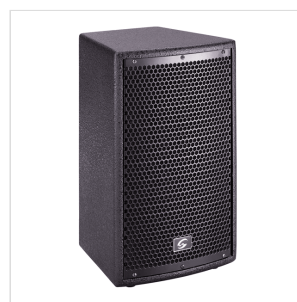

LIVEMAKER 1521 MIX

SISTEMA PA 2.1 PORTATILE DA 1500W CON MIXER 8-CH, EFFETTI E BLUETOOTH

Il sistema audio 2.1 LIVEMAKER 1521 MIX è pensato come impianto audio portatile sia per l'utilizzo Live che per scopi educativi. Esso integra un mixer 8 canali con Effetto Digitale e Bluetooth, 3 amplificatori in classe-D con alimentazione switching - per un totale di 1500W di picco, un subwoofer da 15" e due satelliti con woofer da 8" e driver da 1.4".

Rappresenta davvero la risposta ideale a chi ha bisogno di un sistema audio sofisticato ma ha problemi di spazio, si muove con un mezzo non molto grande ma ha un certo numero di sorgenti audio da amplificare. Non solo, ma ha anche bisogno di un reverbero professionale per i cantanti e, all'occorrenza, vuole collegare il proprio telefono cellulare, tablet o computer per suonare le sue playlist. Sia il sub che i due top sono provvisti di foro da 36mm per palo o stativo. I cabinet in MDF rinforzato sono robusti, leggeri e rivestiti di vernice anti-graffio per rendere il sistema resistente ai rigori del palcoscenico.

DETTAGLI DEL PRODOTTO

CARATTERISTICHE PRINCIPALI

Sistema PA compatto 2.1 con 2 satelliti passivi e 1 subwoofer attivo

2 Top passivi con cabinet in MDF rinforzato con woofer da 8" e driver da 1.44" a cupola in seta

Subwoofer attivo bass-reflex con cabinet in MDF rinforzato e woofer da 15" per una pressione sonora di 128dB

Mixer 8-Canali con 4 Ingressi MIC, 1 Ingresso Stereo Line, 1 Ingresso Stereo Bluetooth

EQ 2-bande, 16 Effetti Digitali (disponibili sugli ingressi MIC)